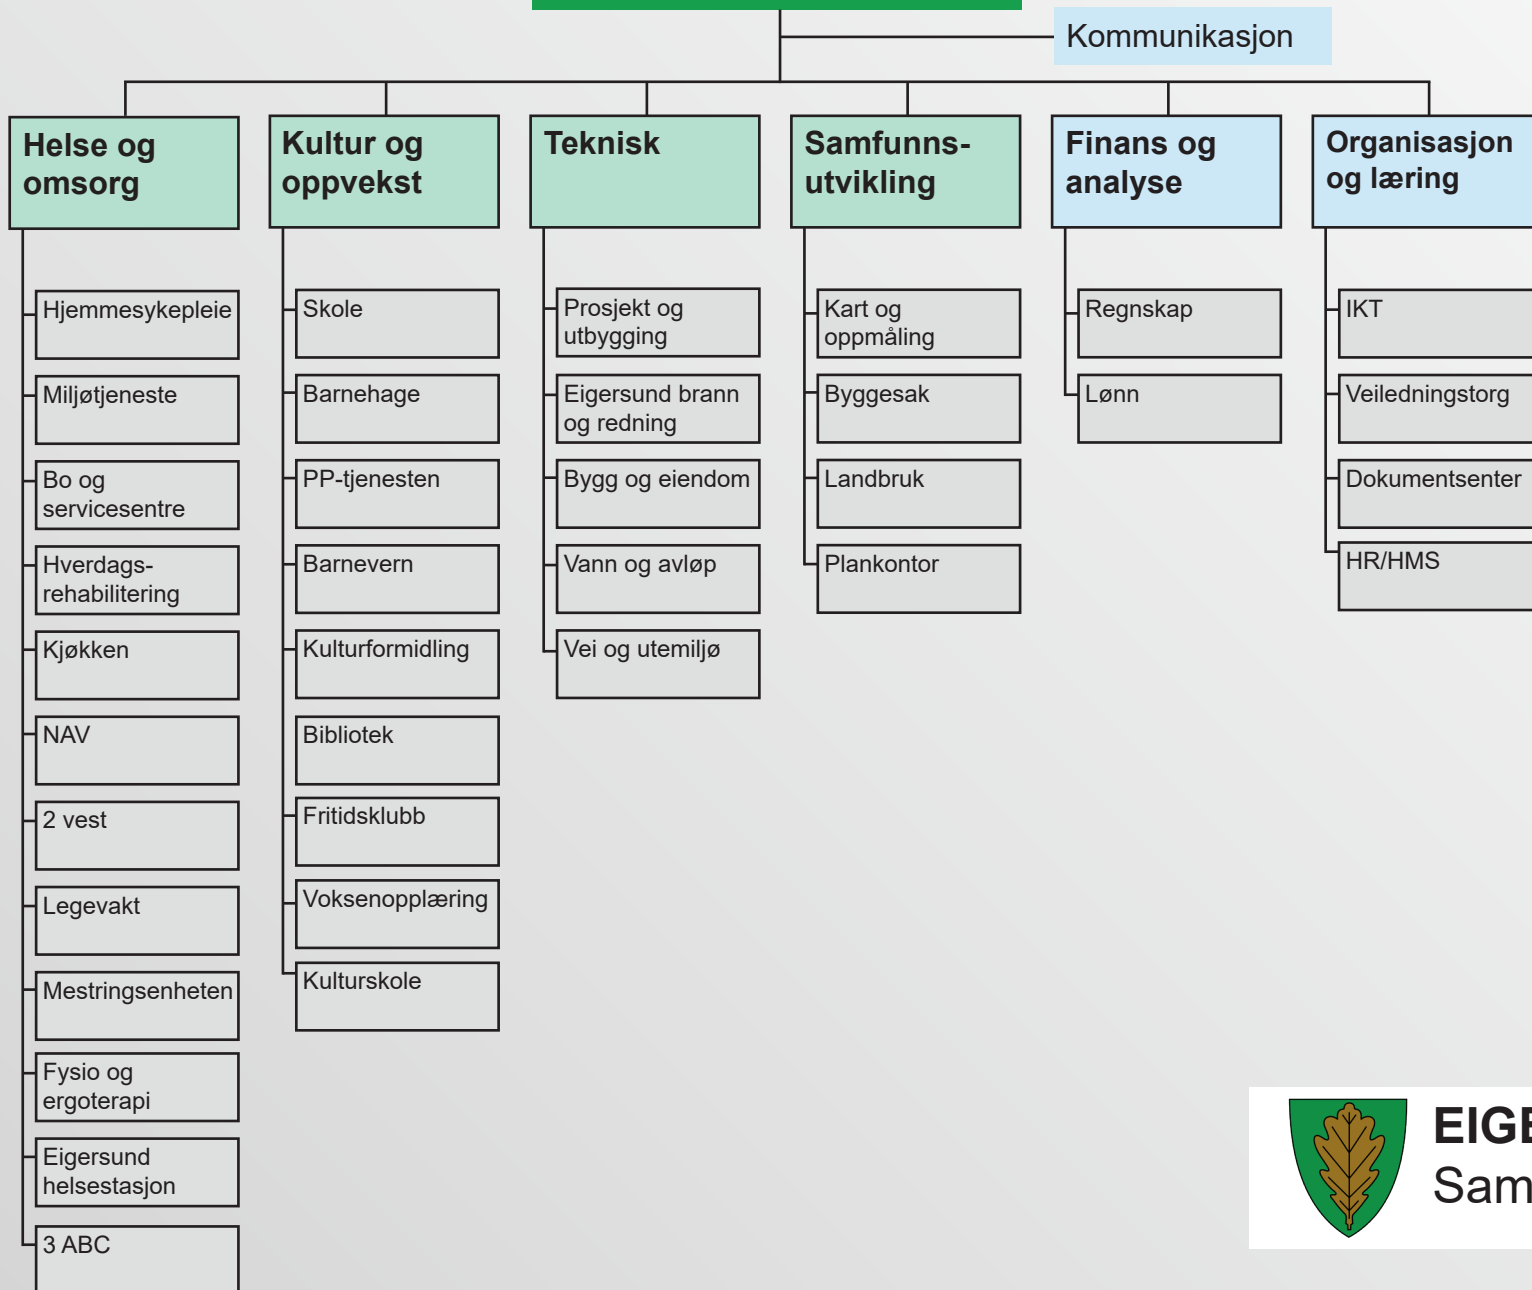

Kommunedirektør

Organisasjonskart

Vårt hovedkart med oversikt over de seks tjenesteområdene som hver har sin kommunalsjef. For mer detaljert kart, se de neste sidene for hvert tjenesteområde.

Lederteam

Kommunedirektøren har her med seg kommunalsjefer samt kommunikasjonsjef som er en stabfunksjon.

Stab

Når en snakker om kommunedirektørens stab så inkluderer dette kommunikasjon, finans og analyse, samt organisasjon og læring. Alle markert her med blått.

EIGERSUND KOMMUNE
Sammen for alle

Kommunedirektør