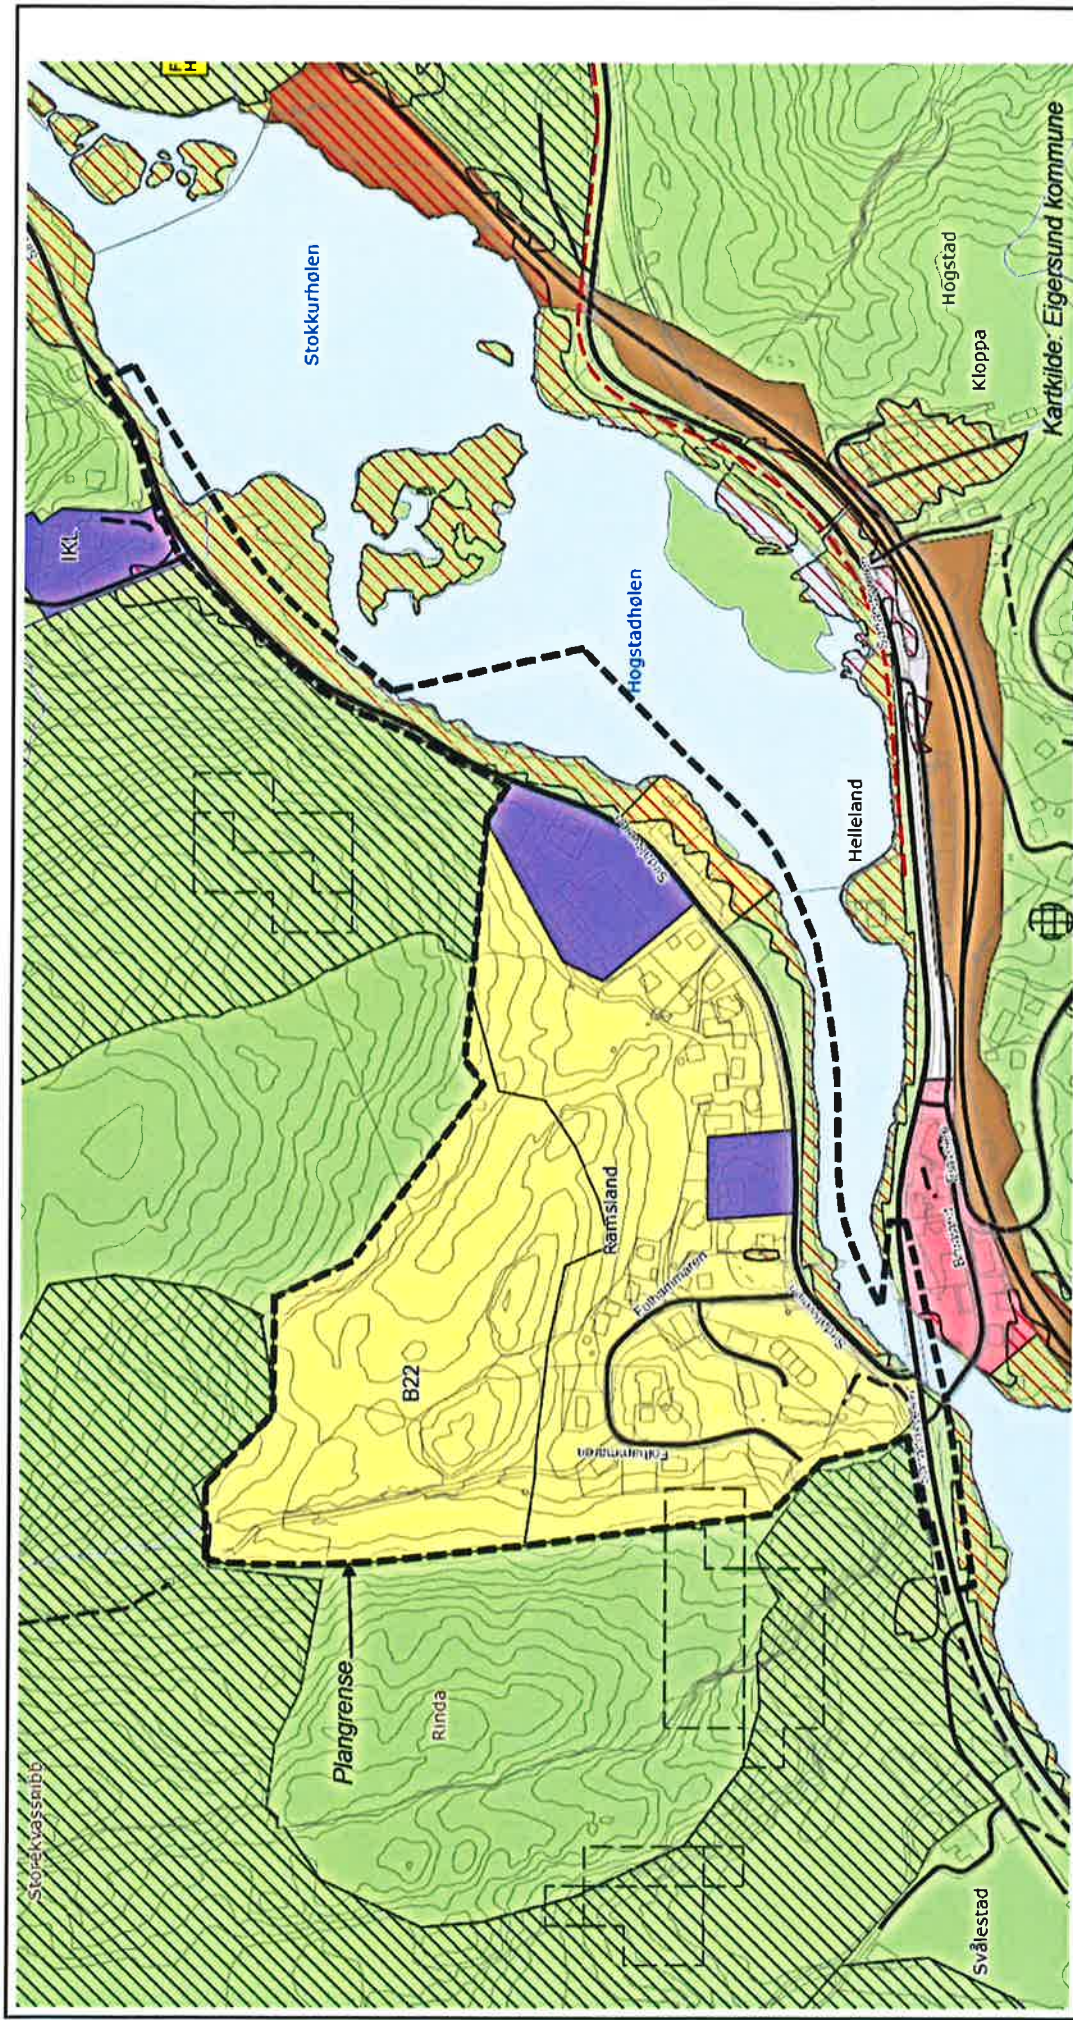

Kristiansen & Selmer-Olsen Sivilingeniører MNAL	REGULERINGSENDRING FOR BOLIGER B22 RAMSLAND - HELLELAND EIGERSUND KOMMUNE	TEGNING NR: 2315-001	TEGNINGSTITTEL: PLANGRENSE KOMMUNEPLAN	KONTR: DATO / SIGN	
	FLEKKEFJORD – Eigersund – Lyngdal	REV:	UTARB: DATO: RKT 17.06.14	MALESTØKKE: Ikke i målestokk	FASE: oppstartsvarsel