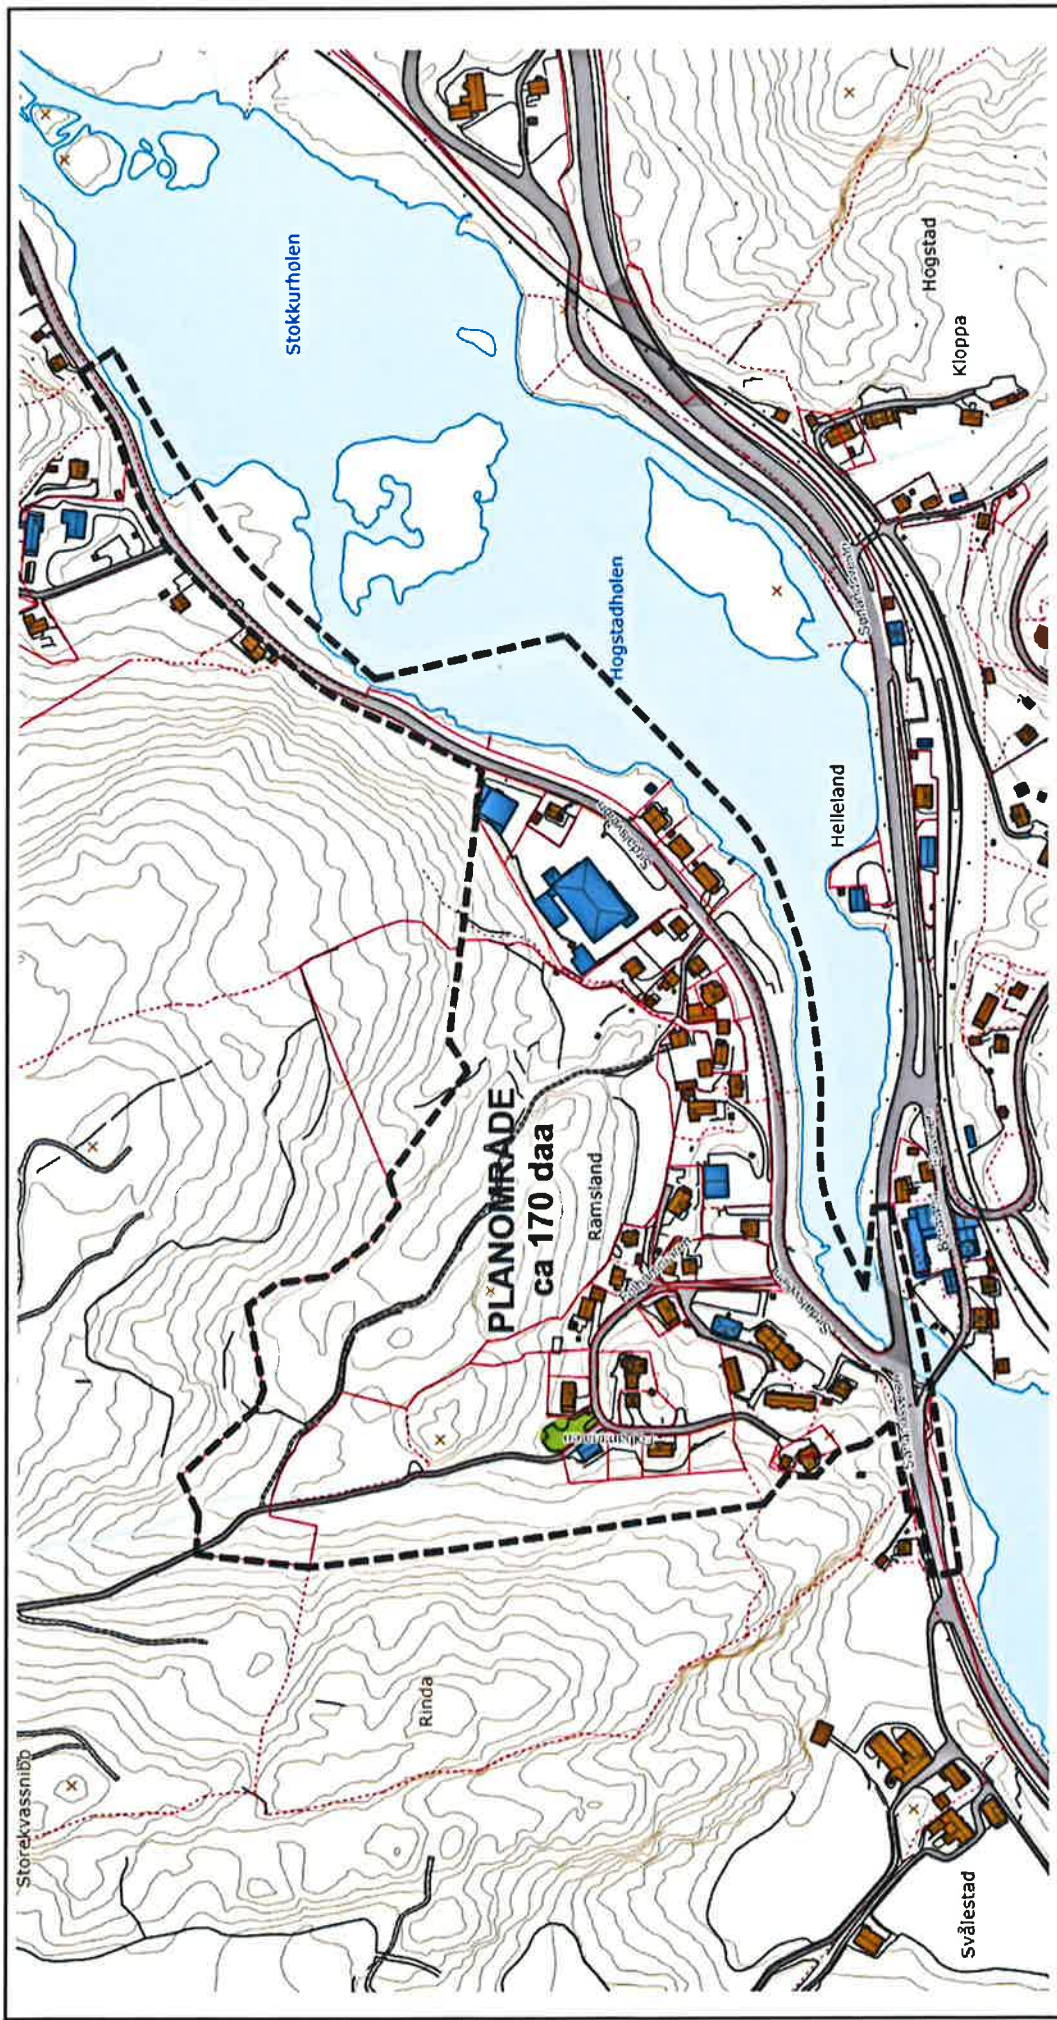

Kristiansen & Selmer-Olsen
Sivilingeniører MNAL

FLEKKEFJORD - EGERSTUND - LYNBDAL

PROSJEKT:

**REGULERINGSENDRING FOR BOLIGER
B22 RAMSLAND - HELLELAND
EIGERSUND KOMMUNE**

TEGNINGSTITTEL

PLANGRENSE

REV:

TEGNING NR:
2315-001

KONTR: DATO / SIGN

UTARBEJ: DATO:

RKT 17.06.14

MALESTOKK: ikke i målestokk

FASE: oppstartsvarsel