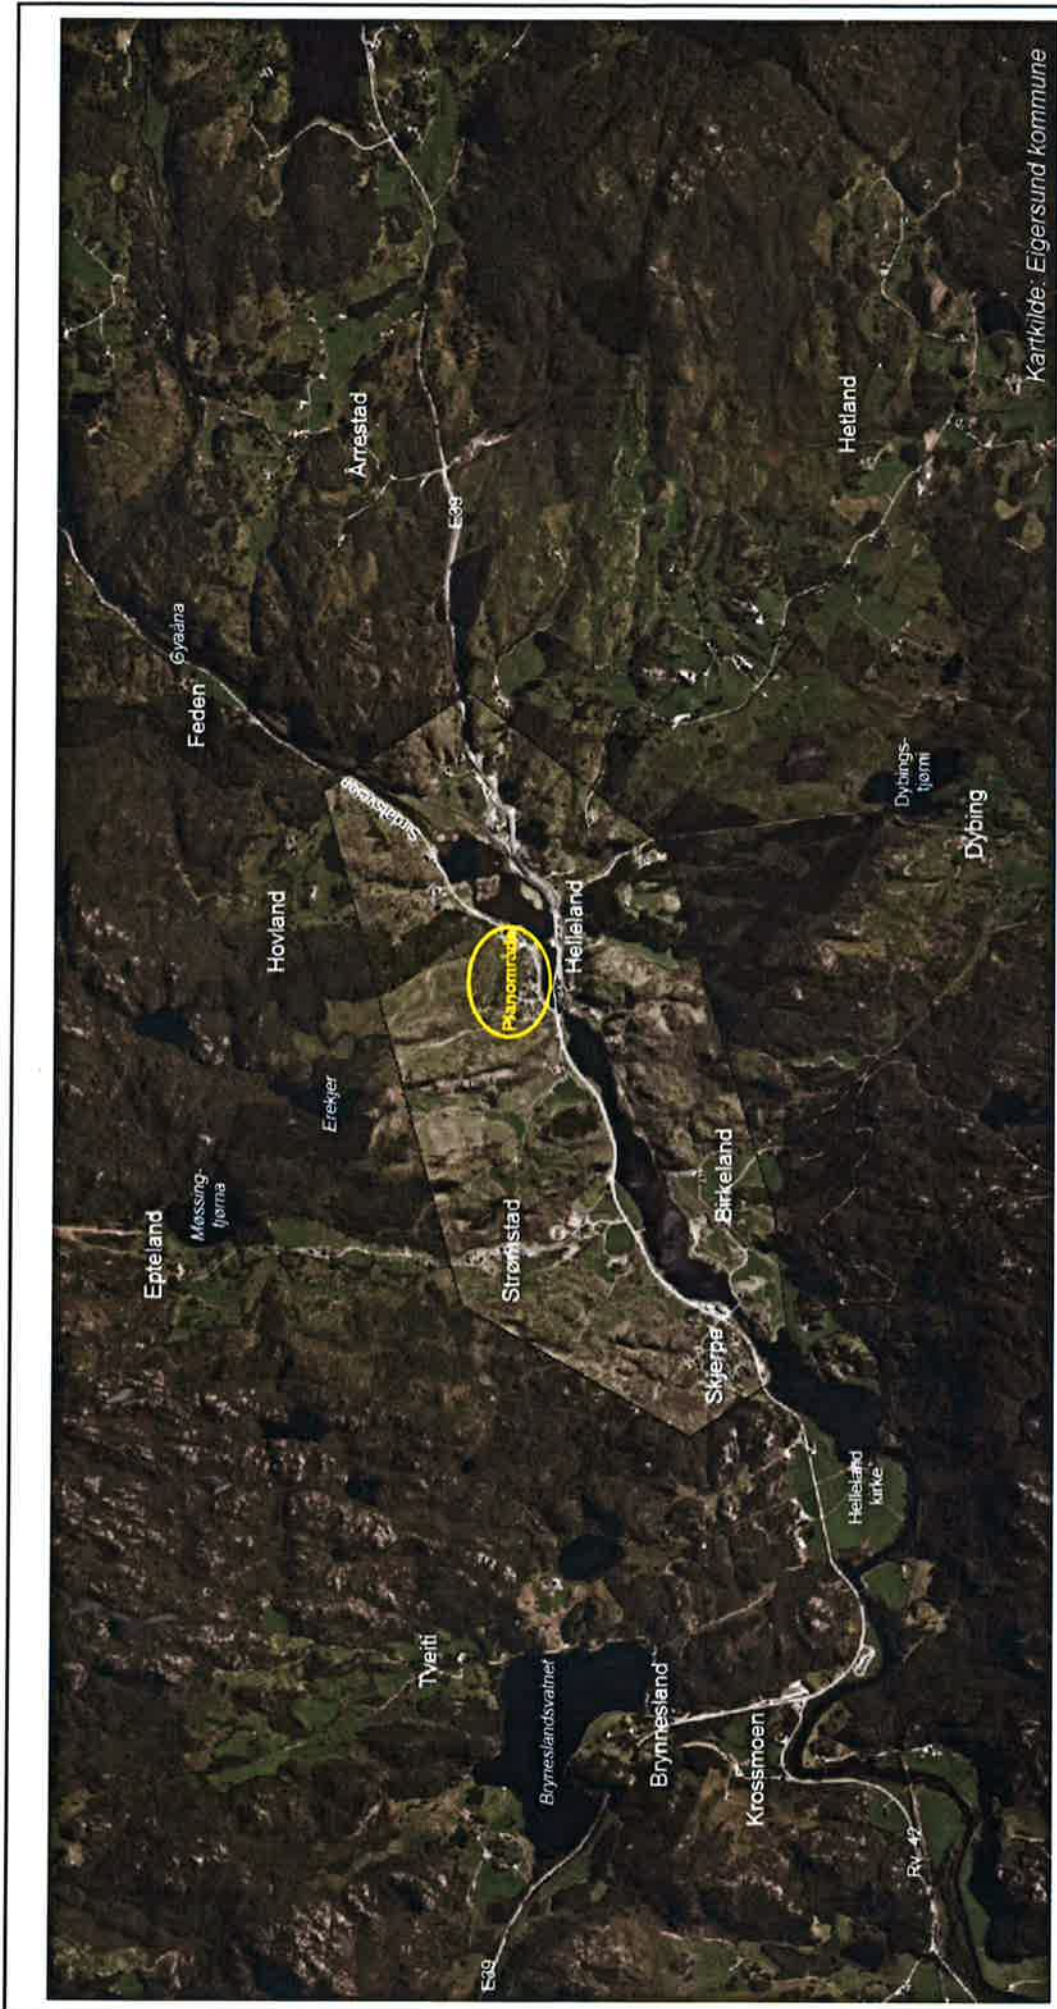

Kartkilde: Eigersund kommune

Kristiansen & Selmer-Olsen
Sivilingeniører AS

FLEKKEFJORD – Eigersund – LYNGBAL

PROSJEKT:
**REGULERINGSENDRING FOR BOLIGER
B22 RAMSLAND - HELLELAND
EIGERSUND KOMMUNE**

TEGNINGSTITTEL
OVERSIKTSKART

TEGNING NR:
2315-001

REV:

KONTR: DATO / SIGN

UTARB:	DATO:
RKT	17.06.14
MALESTØRKE:	ikke i målestokk
FASE:	oppstartsvarsel