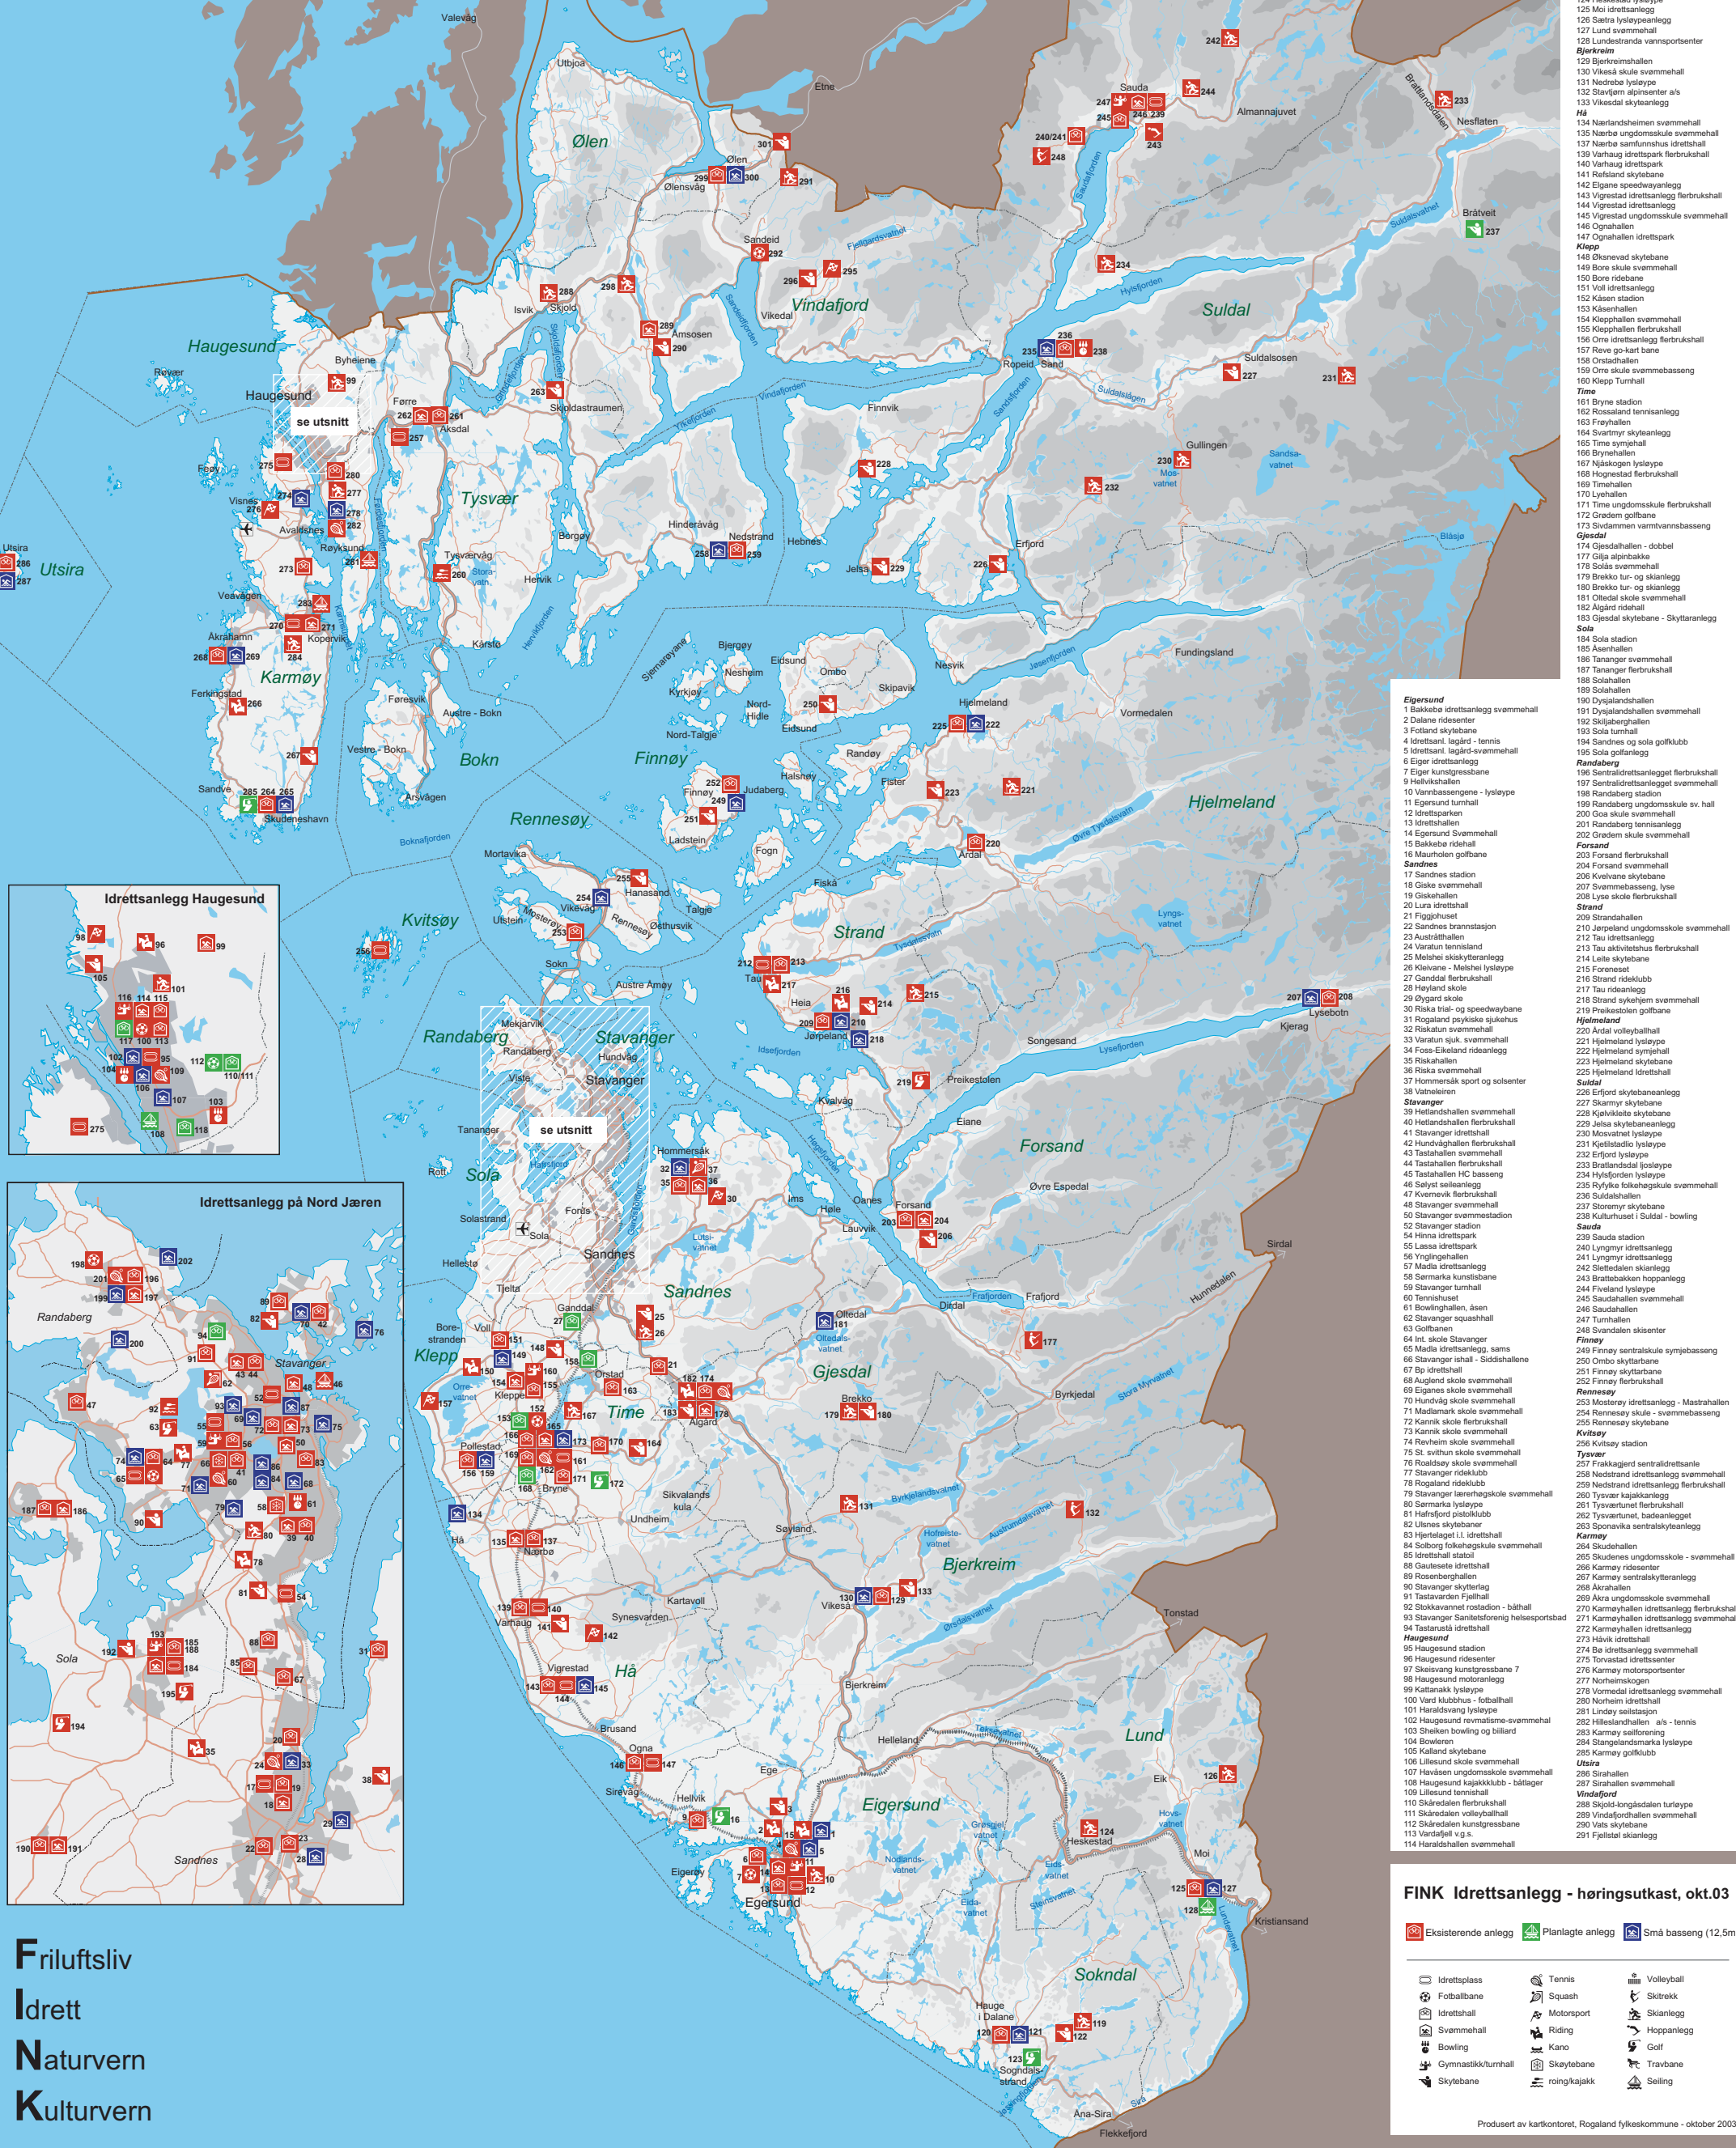

FINK Idrett

FINK Idrettsanlegg - høringsutkast, okt.03

- Eksisterende anlegg
- Planlagte anlegg
- Små basseng (12,5m)
- Idrettsplass
- Fotballbane
- Idrettsall
- Svømmehall
- Bowling
- Gymnastikk/turnhall
- Skytebane
- Tennis
- Squash
- Motorsport
- Riding
- Kano
- Gymnastikkskytebane
- Volleyball
- Skitrekk
- Skianlegg
- Hoppanlegg
- Golf
- Travbane
- Seiling

Produsert av kartkontoret, Rogaland fylkeskommune - oktober 2003

Friluftsliv
Idrett
Naturvern
Kulturvern