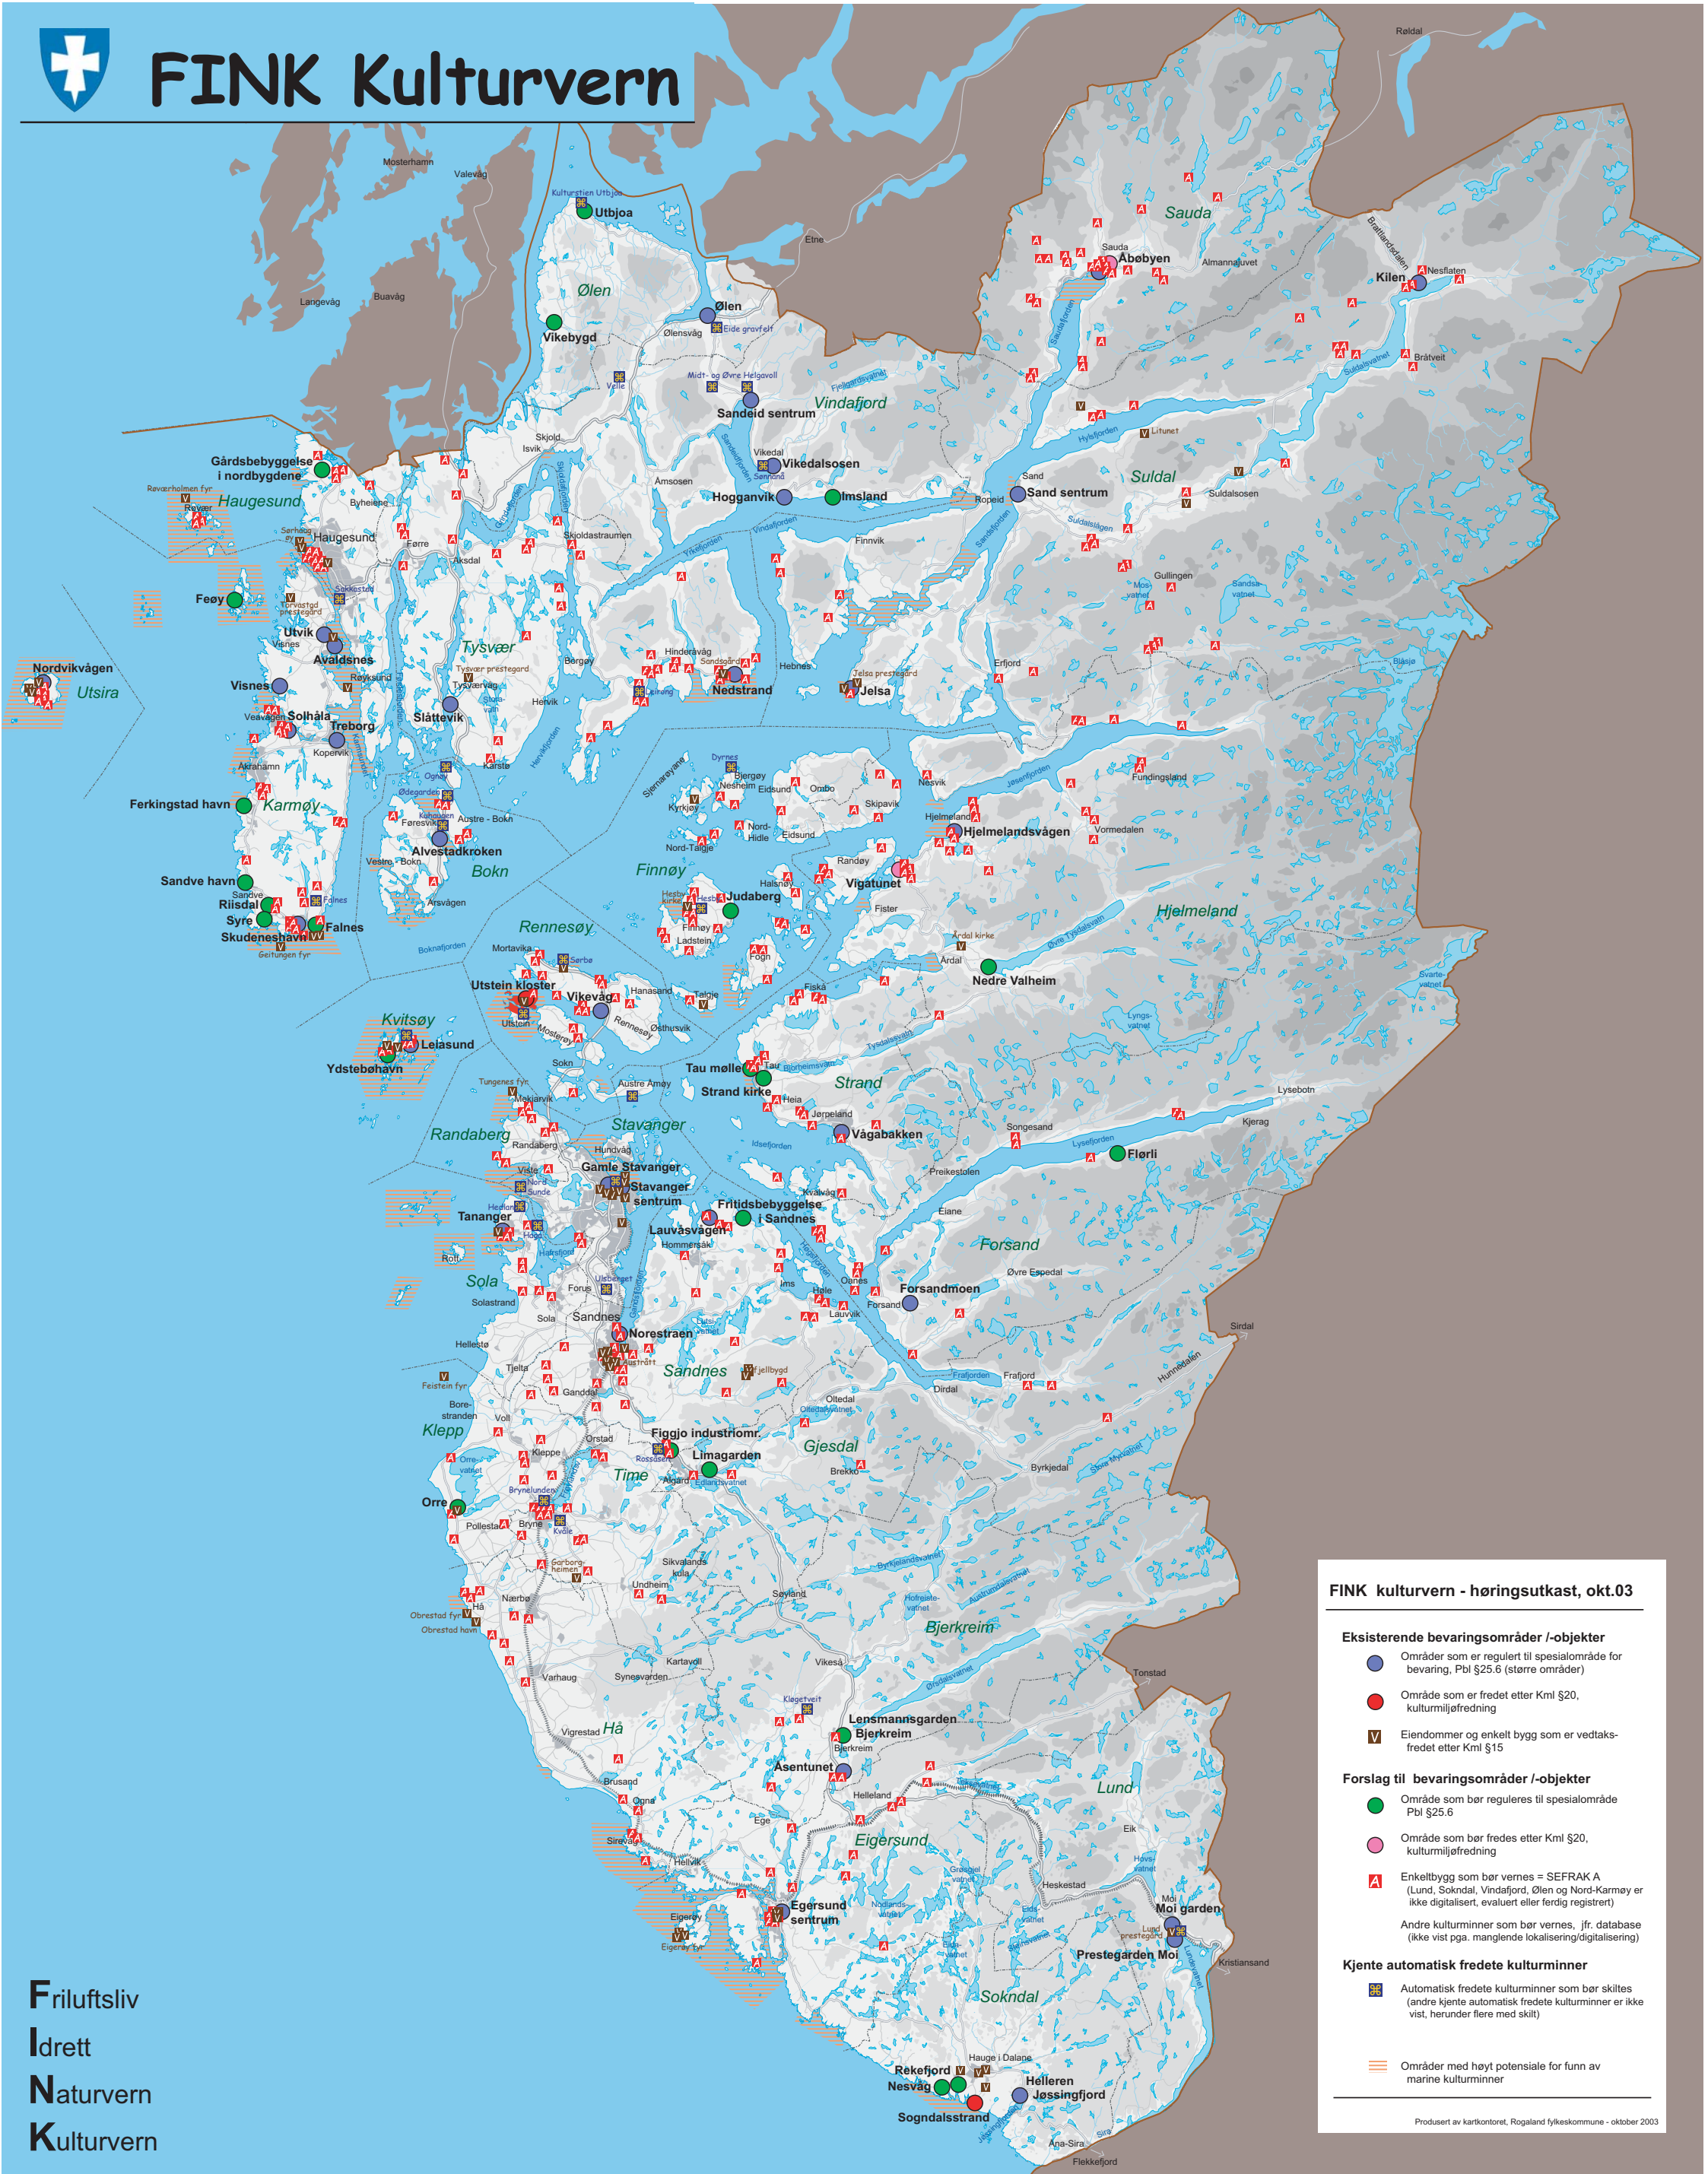

FINK Kulturvern

FINK kulturvern - høringsutkast, okt.03

1. **Eksisterende bevaringsområder /-objekter**
2. Områder som er regulert til spesialområde for bevaring, Pbl §25.6 (større områder)
   - Område som er fredet etter Kml §20, kulturmiljøfredning
   - **V** Eiendommer og enkelt bygg som er vedtaksfredet etter Kml §15
3. **Forslag til bevaringsområder /-objekter**
4. Område som bør reguleres til spesialområde Pbl §25.6
   - Område som bør fredes etter Kml §20, kulturmiljøfredning
   - **A** Enkeltbygg som bør vernes = SEFRAK A (Lund, Sokndal, Vindafjord, Ølen og Nord-Karmøy er ikke digitalisert, evaluert eller ferdig registrert)
5. Andre kulturminner som bør vernes, jfr. database (ikke vist pga. manglende lokalisering/digitalisering)
6. **Kjente automatisk fredete kulturminner**
7. Automatisk fredete kulturminner som bør skilles (andre kjente automatisk fredete kulturminner er ikke vist, herunder flere med skilt)
   - Områder med høyt potensiale for funn av marine kulturminner

Friluftsliv
Idrett
Naturvern
Kulturvern