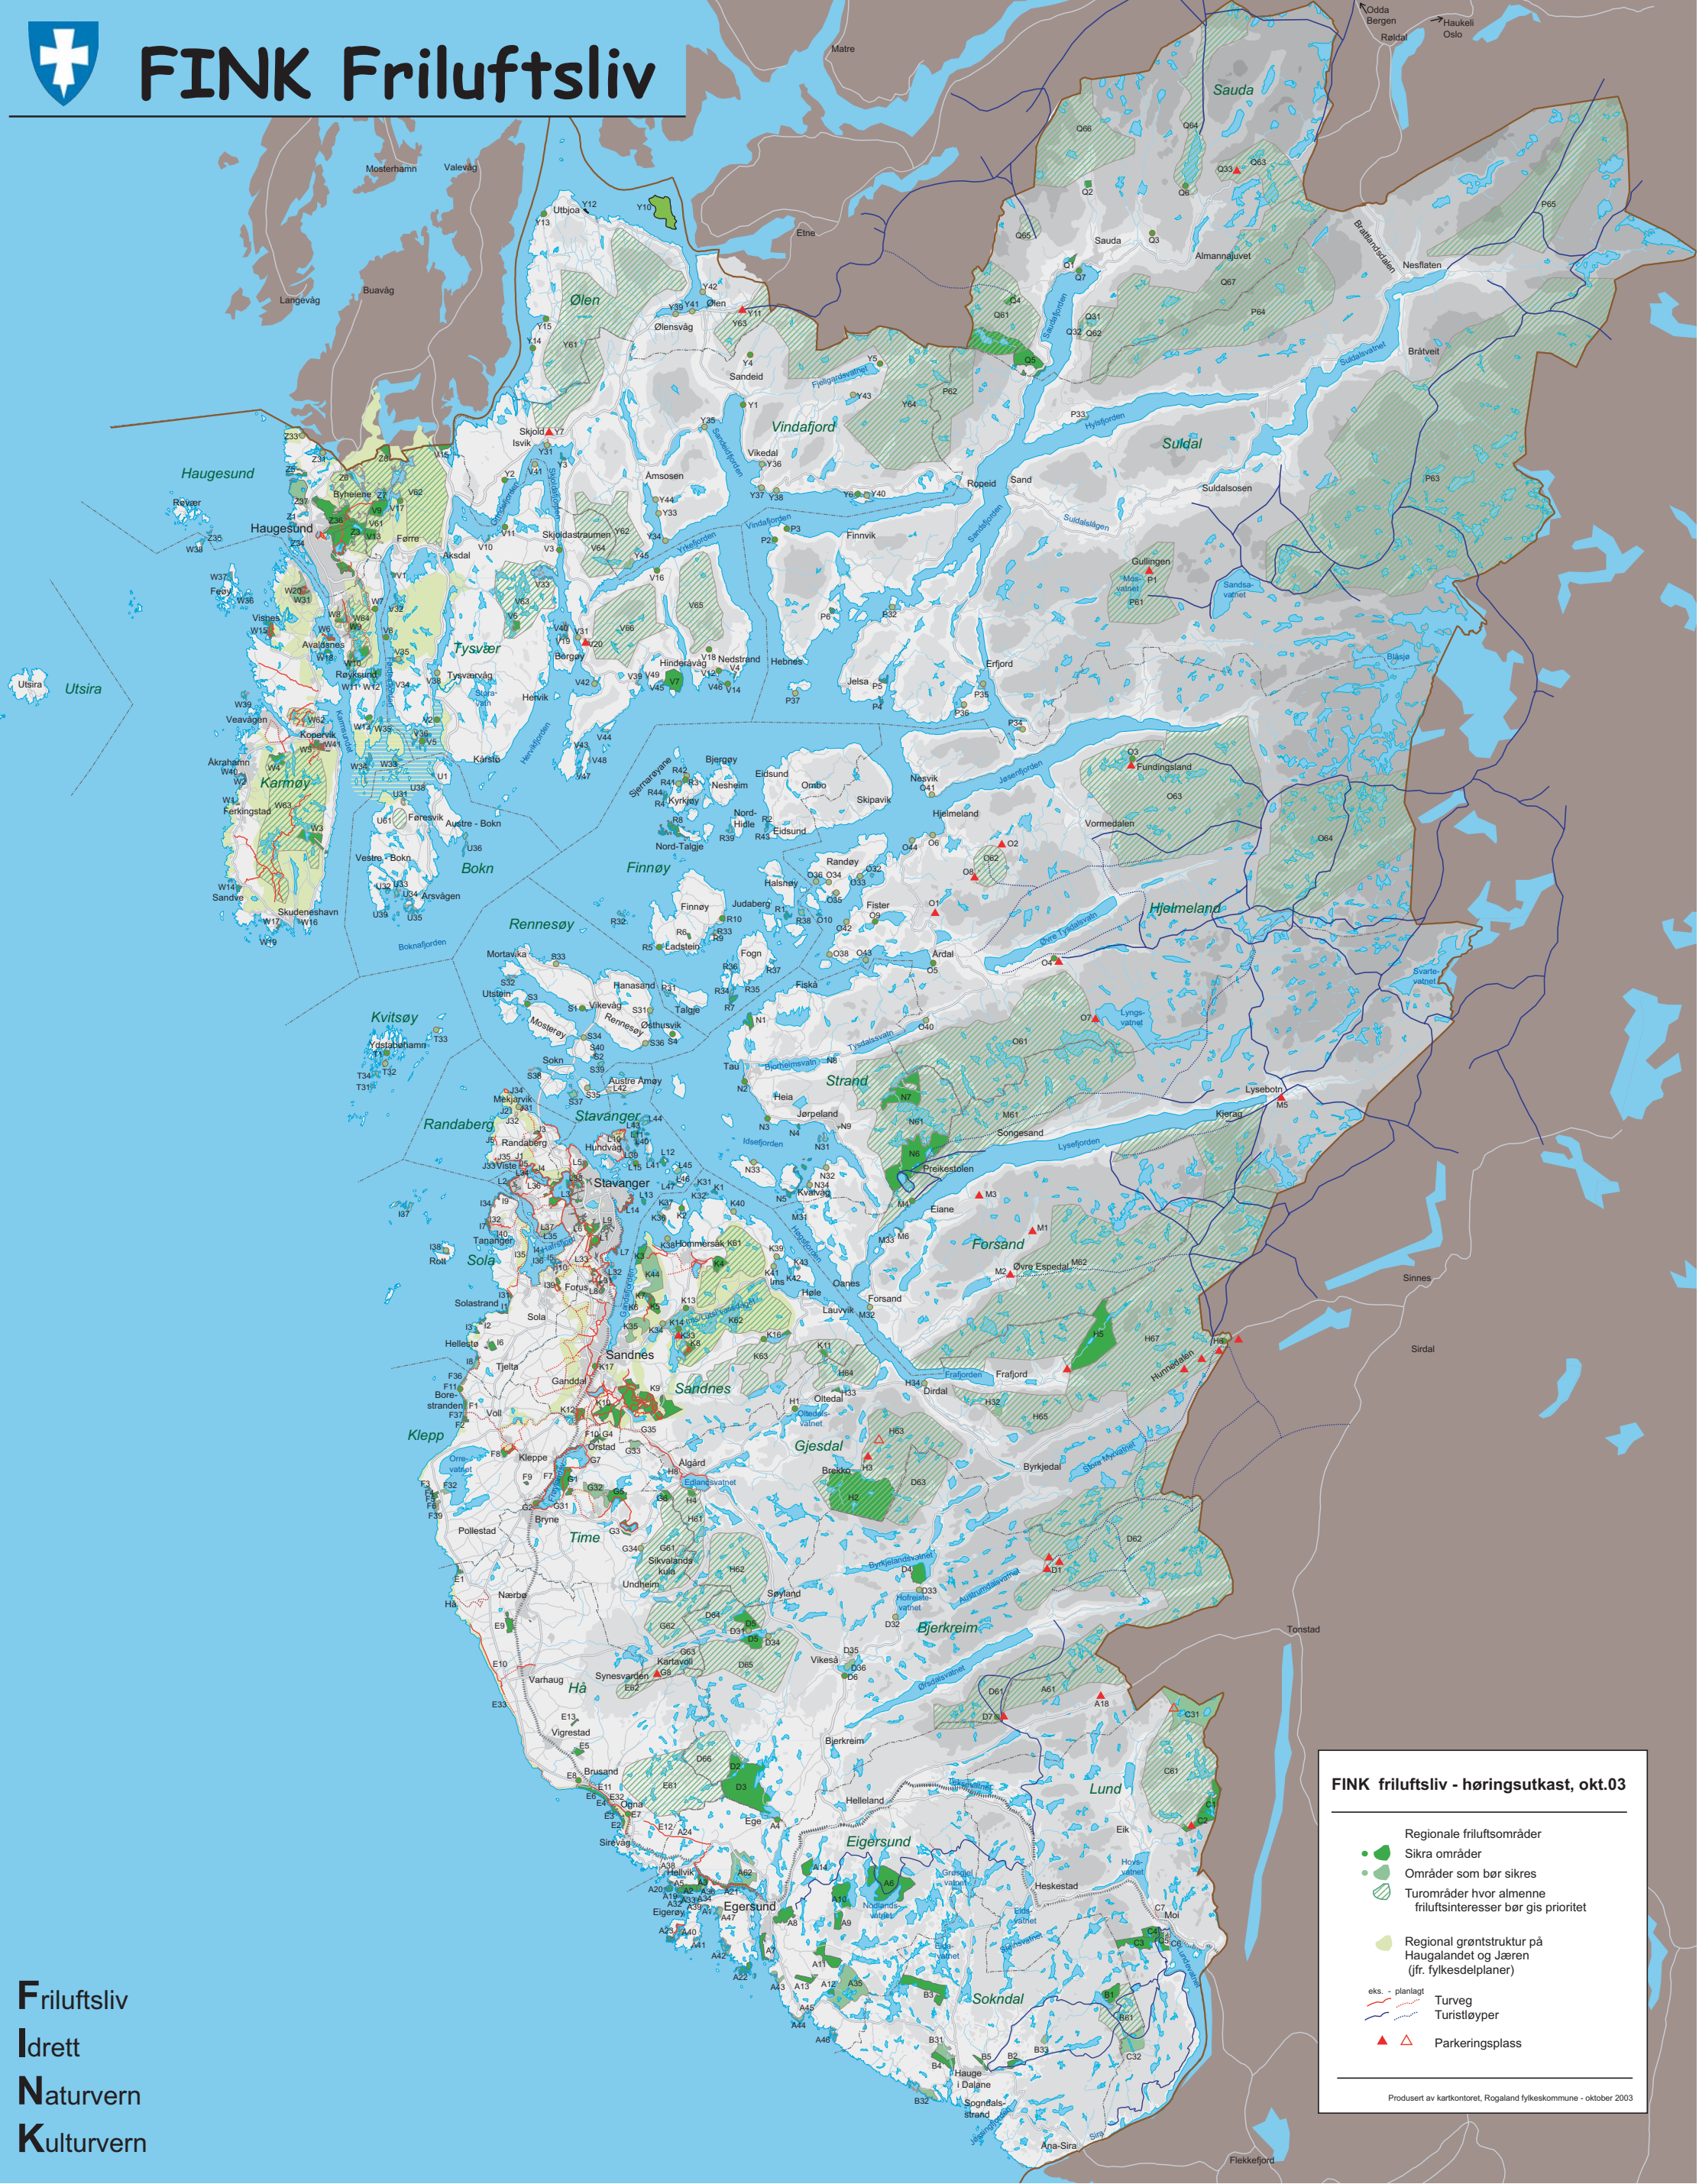

FINK Friluftsliv

Friluftsliv
Idrett
Naturvern
Kulturvern

FINK friluftsliv - høringsutkast, okt.03

- Regionale friluftsområder
- Sikra områder
- Områder som bør sikres
- Turområder hvor almenne friluftstiltak bør gis prioritet
- Regional grøntstruktur på Haugalandet og Jæren (jfr. fylkesdelplaner)
- eks. - planlagt
- Turveg
- Turistløyper
- Parkeringsplass