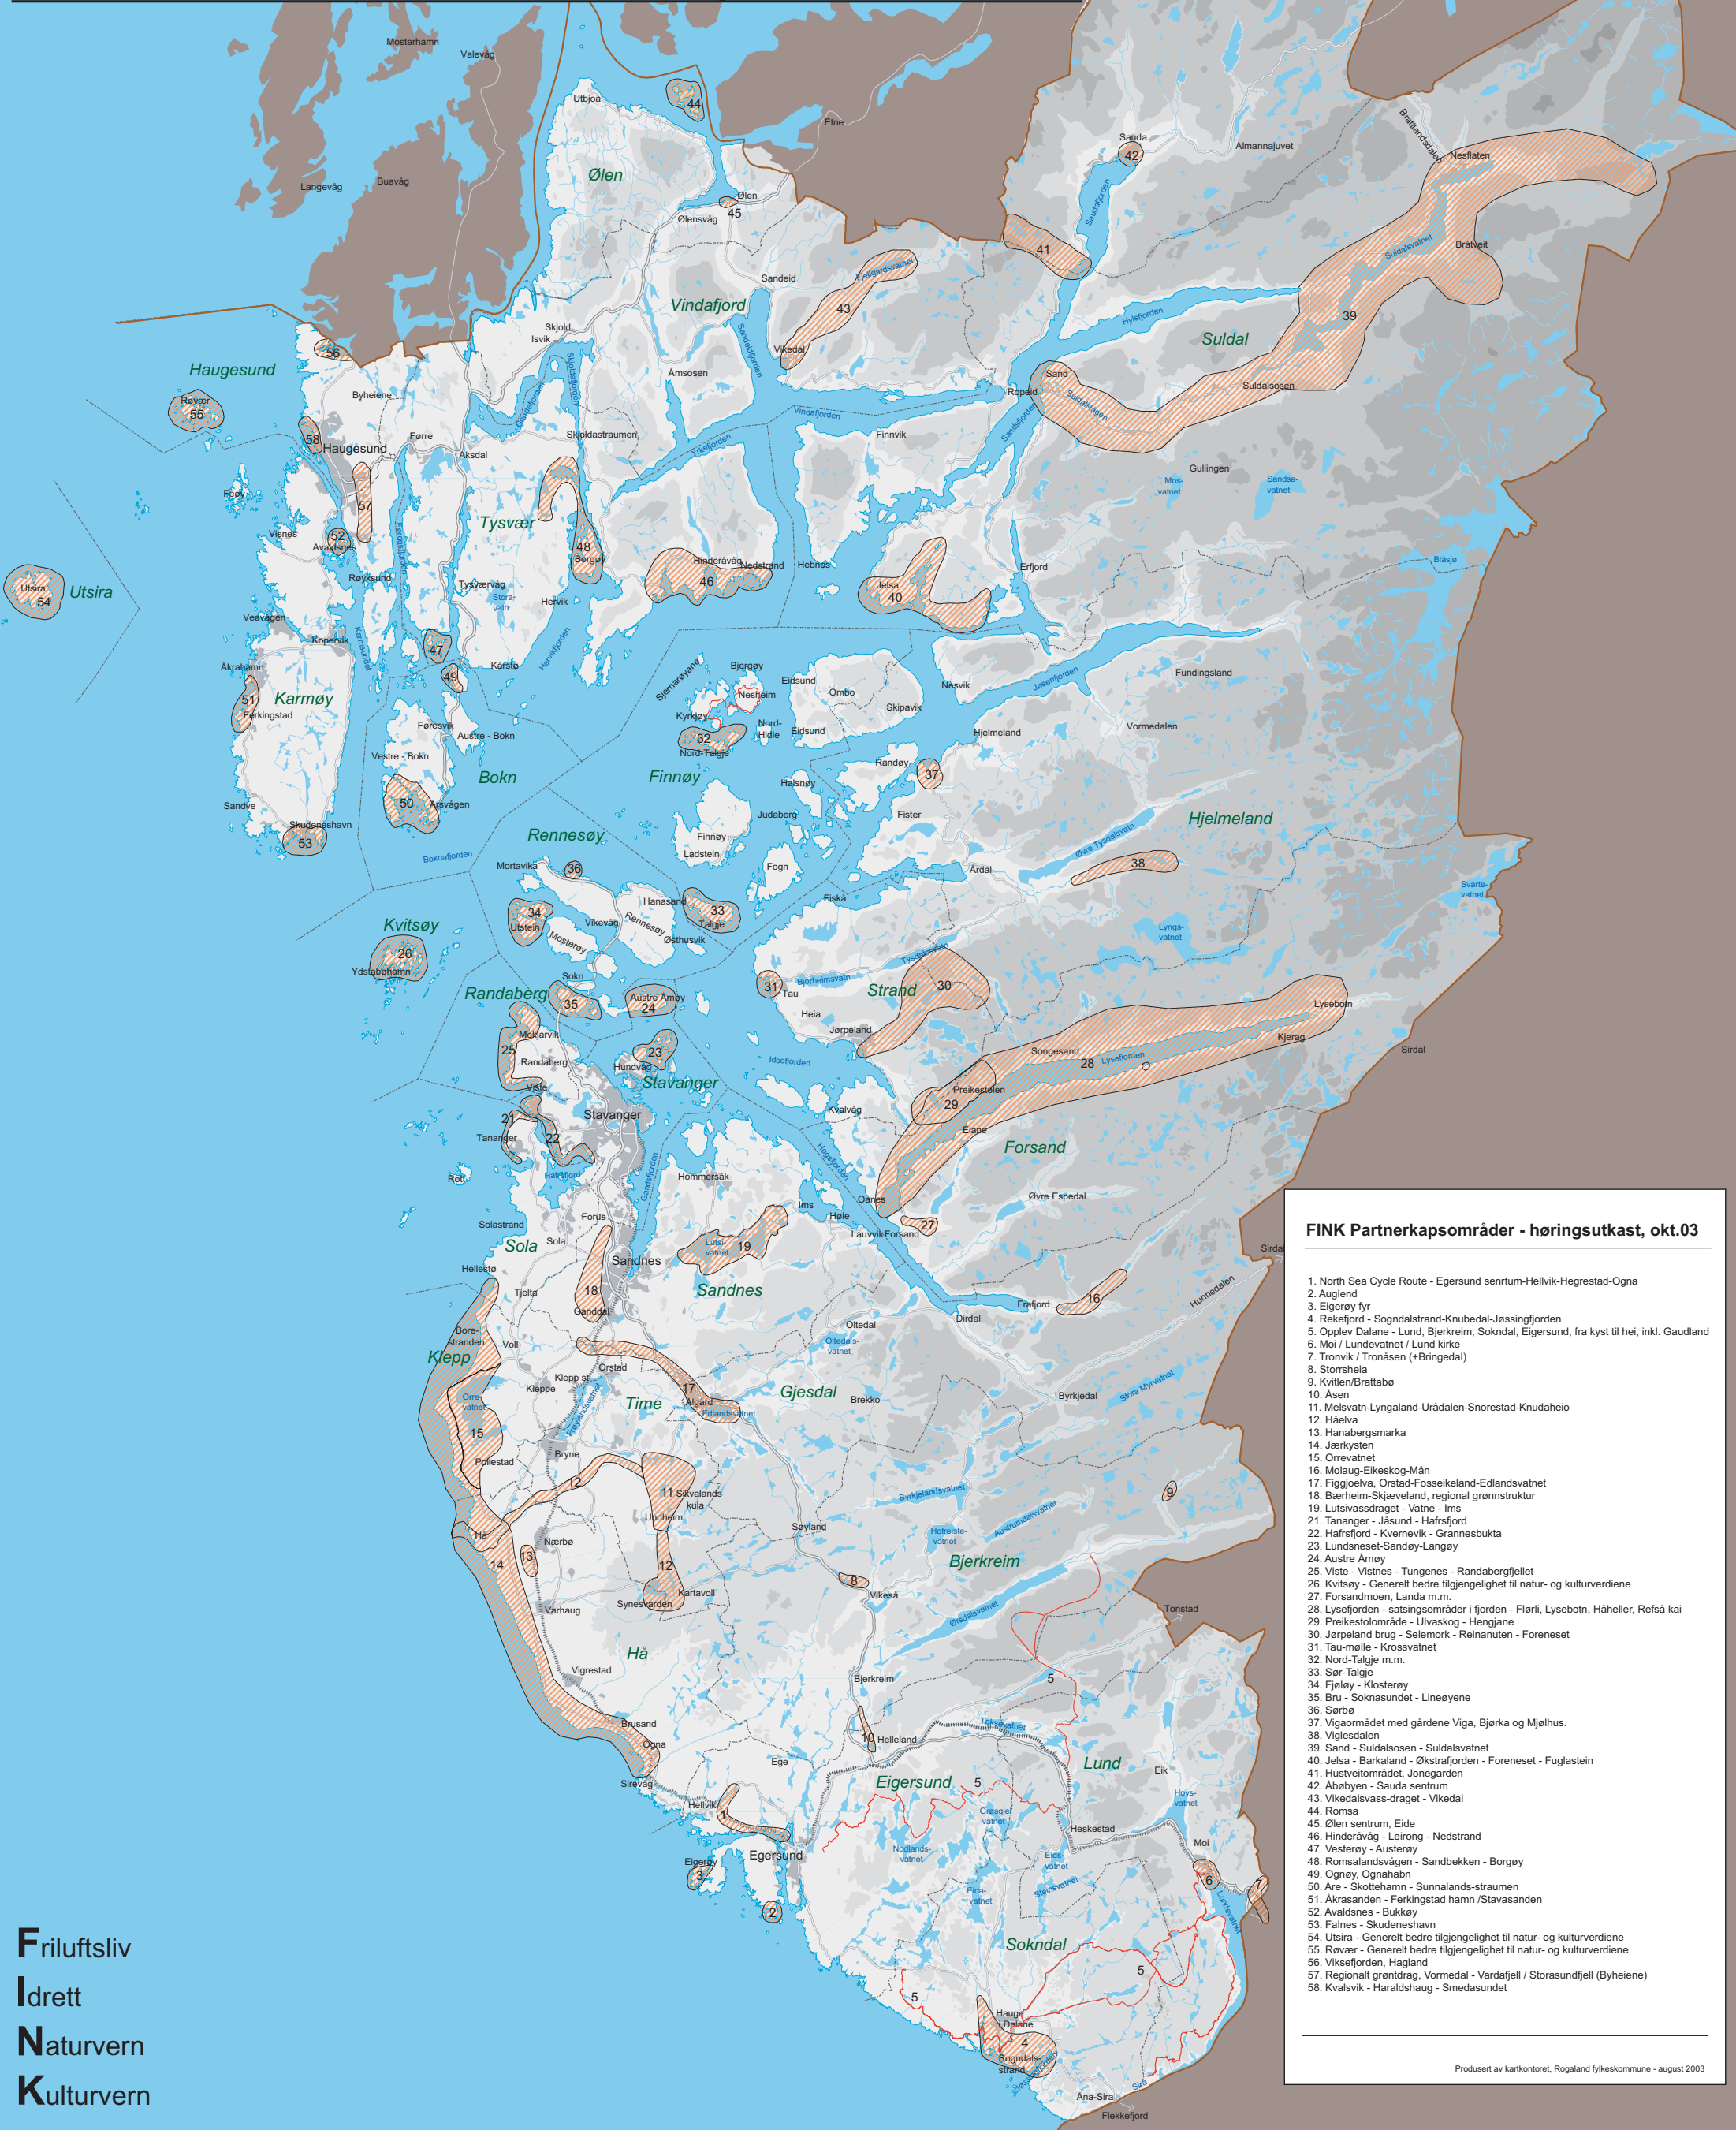

Friluftsliv
 Idrett
 Naturvern
 Kulturvern

FINK Partnerskapsområder

FINK Partnerskapsområder - høringsutkast, okt.03

1. North Sea Cycle Route - Egersund sentrum-Heilvik-Hegrestad-Ogna
2. Auglend
3. Eigerøy fyr
4. Rekefjord - Sogndalstrand-Knubedal-Jæssingfjorden
5. Opplev Dalane - Lund, Bjerkreim, Sokndal, Eigersund, fra kyst til hei, inkl. Gaudland
6. Moi / Lundvatnet / Lund kirke
7. Tromvik / Tronåsen (+Bringedal)
8. Storrsheia
9. Kvittlen/Brattåbe
10. Åsen
11. Melsvatn-Lyngland-Urdalen-Snorestad-Knudaheio
12. Håelva
13. Hanabergsmarka
14. Jærkysten
15. Orrevatnet
16. Molaug-Eikeskog-Mån
17. Figgjoelva, Orstad-Fosseikeland-Edlandsvatnet
18. Bærheim-Skjæveland, regional grønnstruktur
19. Lutsivassdraget - Vatne - lms
21. Tananger - Jåsund - Hafsfjord
22. Hafsfjord - Kvernevik - Grannesbukta
23. Lundsneset-Sandøy-Langøy
24. Austre Amøy
25. Viste - Vistnes - Tungenes - Randbergfjellet
26. Kvitsøy - Generelt bedre tilgjengelighet til natur- og kulturverdiene
27. Forsandmoen, Landa m.m.
28. Lysefjorden - satsingsområder i fjorden - Florli, Lysebotn, Håheller, Refså kai
29. Preikestolområdet - Ulvskog - Hengjane
30. Jørpeland bruk - Selemork - Reinanuten - Foreneset
31. Tau-mølle - Krossvatnet
32. Nord-Talgje m.m.
33. Sør-Talgje
34. Fjøløy - Klosterøy
35. Bru - Soknasundet - Lineøyene
36. Sørbo
37. Vigoarmådet med gårdene Viga, Bjørka og Mjølhus.
38. Viglesdalen
39. Sand - Suldalsosen - Suldalsvatnet
40. Jelsa - Barkaland - Økstrafjorden - Foreneset - Fuglstein
41. Hustveitområdet, Jonegarden
42. Åbøen - Sauda sentrum
43. Vikedalsvassdraget - Vikedal
44. Romsa
45. Ølen sentrum, Eide
46. Hinderåvåg - Leirong - Nedstrand
47. Vesterøy - Austerøy
48. Romsalandsvågen - Sandbekken - Borgøy
49. Ognøy, Ognahavn
50. Are - Skottehamn - Sunnalands-straumen
51. Akrasanden - Ferkingstad hamn /Stavasanden
52. Avaldsnes - Bukkøy
53. Faines - Skudeneshavn
54. Utsira - Generelt bedre tilgjengelighet til natur- og kulturverdiene
55. Rovar - Generelt bedre tilgjengelighet til natur- og kulturverdiene
56. Viksefjorden, Hagland
57. Regionalt grøntdrag, Vormedal - Vardafjell / Storasundfjell (Byhelene)
58. Kvalsvik - Haraldshaug - Smedasundet