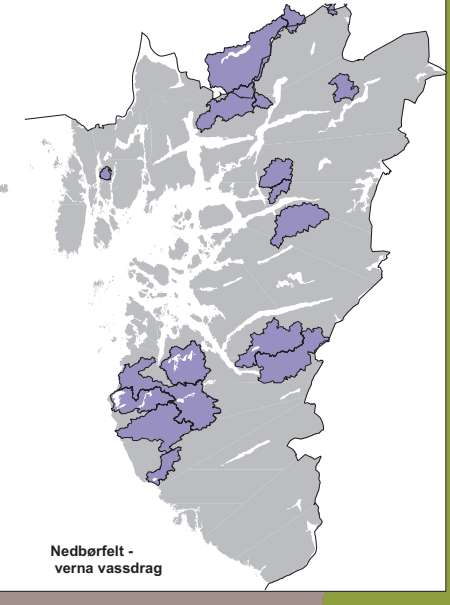

FINK Idrettsanlegg - høringsutkast, okt.03

- Eksisterende anlegg
- Planlagte anlegg
- Små basseng (12,5m)
- Idrettsplass
- Fotballbane
- Idrettsall
- Svømmehall
- Bowling
- Gymnastikk/turnhall
- Skytebane
- Tennis
- Squash
- Motorsport
- Riding
- Kano
- Gymnastikkskytebane
- Volleyball
- Skitrekk
- Skianlegg
- Hoppanlegg
- Golf
- Travbane
- Seiling

Produsert av kartkontoret, Rogaland fylkeskommune - oktober 2003

Friluftsliv
Idrett
Naturvern
Kulturvern

FINK Naturvern

FINK naturvern - høringsutkast, okt.03

- Områder vernet etter naturvernloven**
 - Naturresept
 - Landskapsvernområder ol.
 - Plantefredningsområder
 - Fuglefredningsområder
 - Biotopevner etter villtoven
- Regulerte spesialområder naturvern**
- Områdefredning etter kulturminneloven**
- Områder som bør vurderes bedre sikret/vernet**
Områder av stor verdi i lands- eller fylkessammenheng der det ikke bør gjøres inngrep som reduserer naturverdiene
- Andre viktige naturområder**
Viktige naturområder av lokal til nasjonal betydning. Det bør ikke gjøres vesentlige inngrep, naturverdiene bør tas vare på i plansammenheng ut fra prioritet
- Verna vassdrag**
- Vassdrag som er anbefalt vernet mot kraftutbygging**