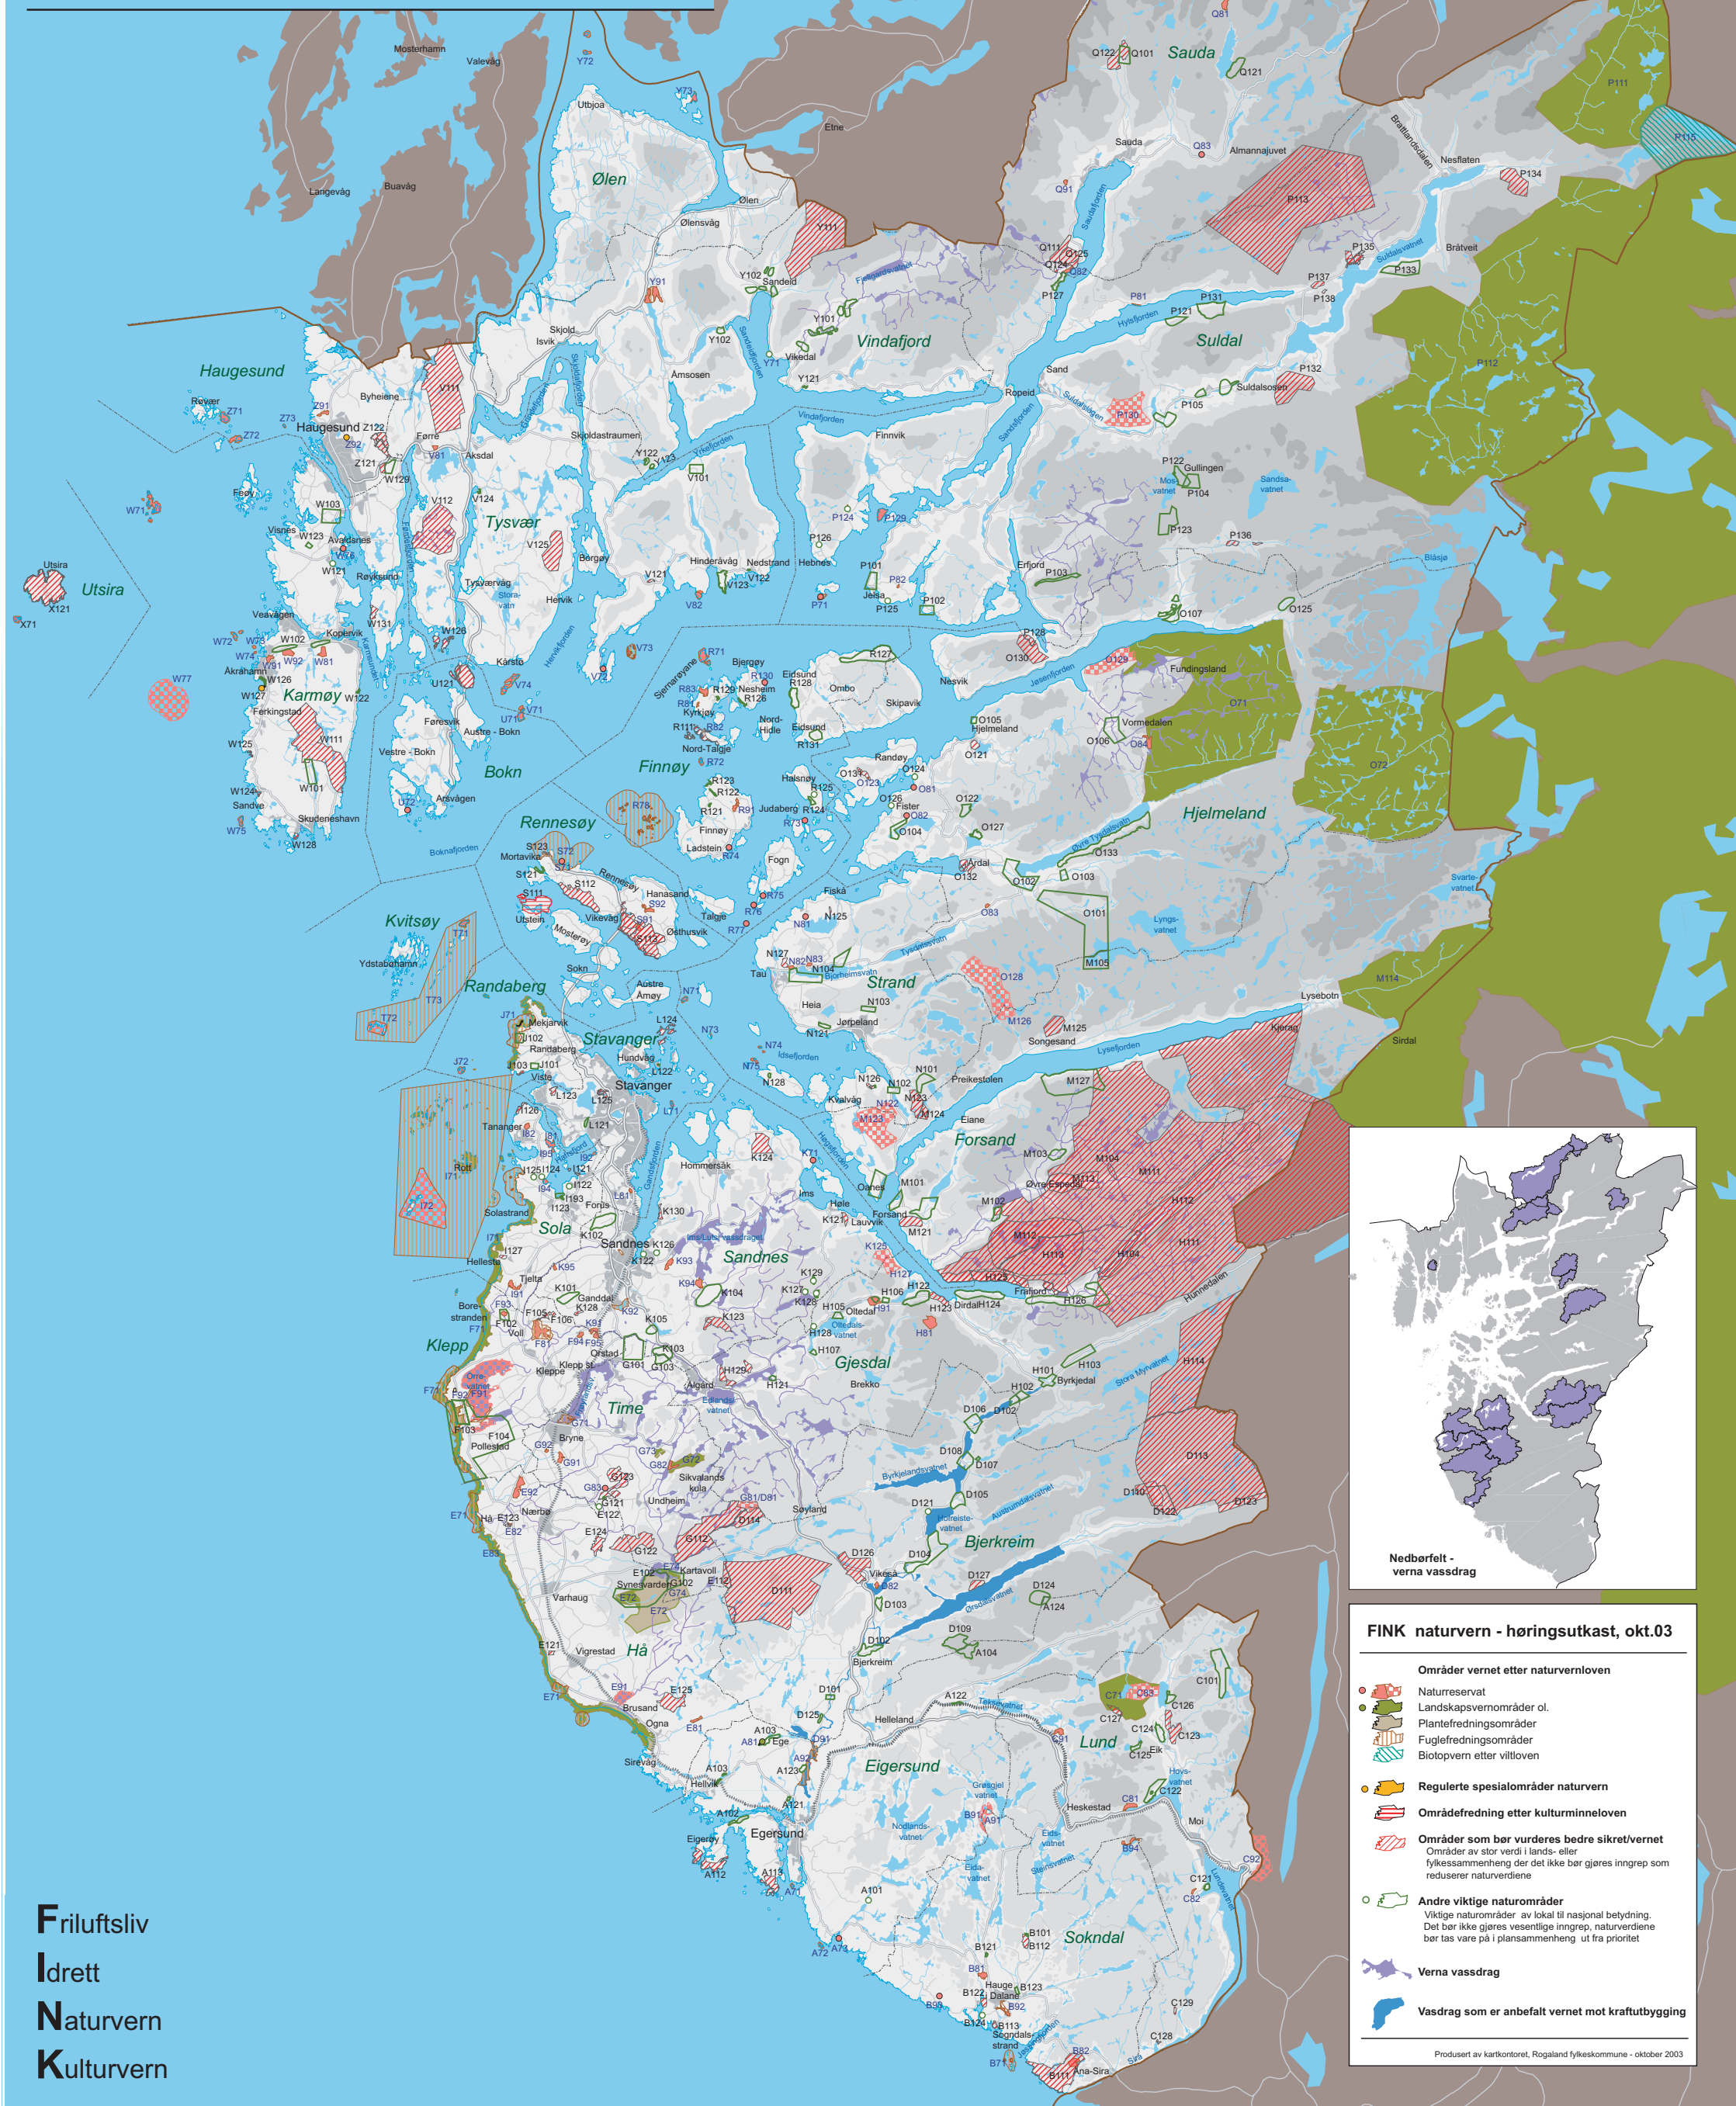

Produsert av kartkontoret, Rogaland fylkeskommune - oktober 2003

Friluftsliv
Idrett
Naturvern
Kulturvern

FINK Naturvern

FINK naturvern - høringsutkast, okt.03

- Områder vernet etter naturvernloven**
 - Naturresept
 - Landskapsvernområder ol.
 - Plantefredningsområder
 - Fuglefredningsområder
 - Biotopevner etter villtoven
- Regulerte spesialområder naturvern**
- Områdefredning etter kulturminneloven**
- Områder som bør vurderes bedre sikret/vernet**
Områder av stor verdi i lands- eller fylkessammenheng der det ikke bør gjøres inngrep som reduserer naturverdiene
- Andre viktige naturområder**
Viktige naturområder av lokal til nasjonal betydning. Det bør ikke gjøres vesentlige inngrep, naturverdiene bør tas vare på i plansammenheng ut fra prioritet
- Verna vassdrag**
- Vassdrag som er anbefalt vernet mot kraftutbygging**