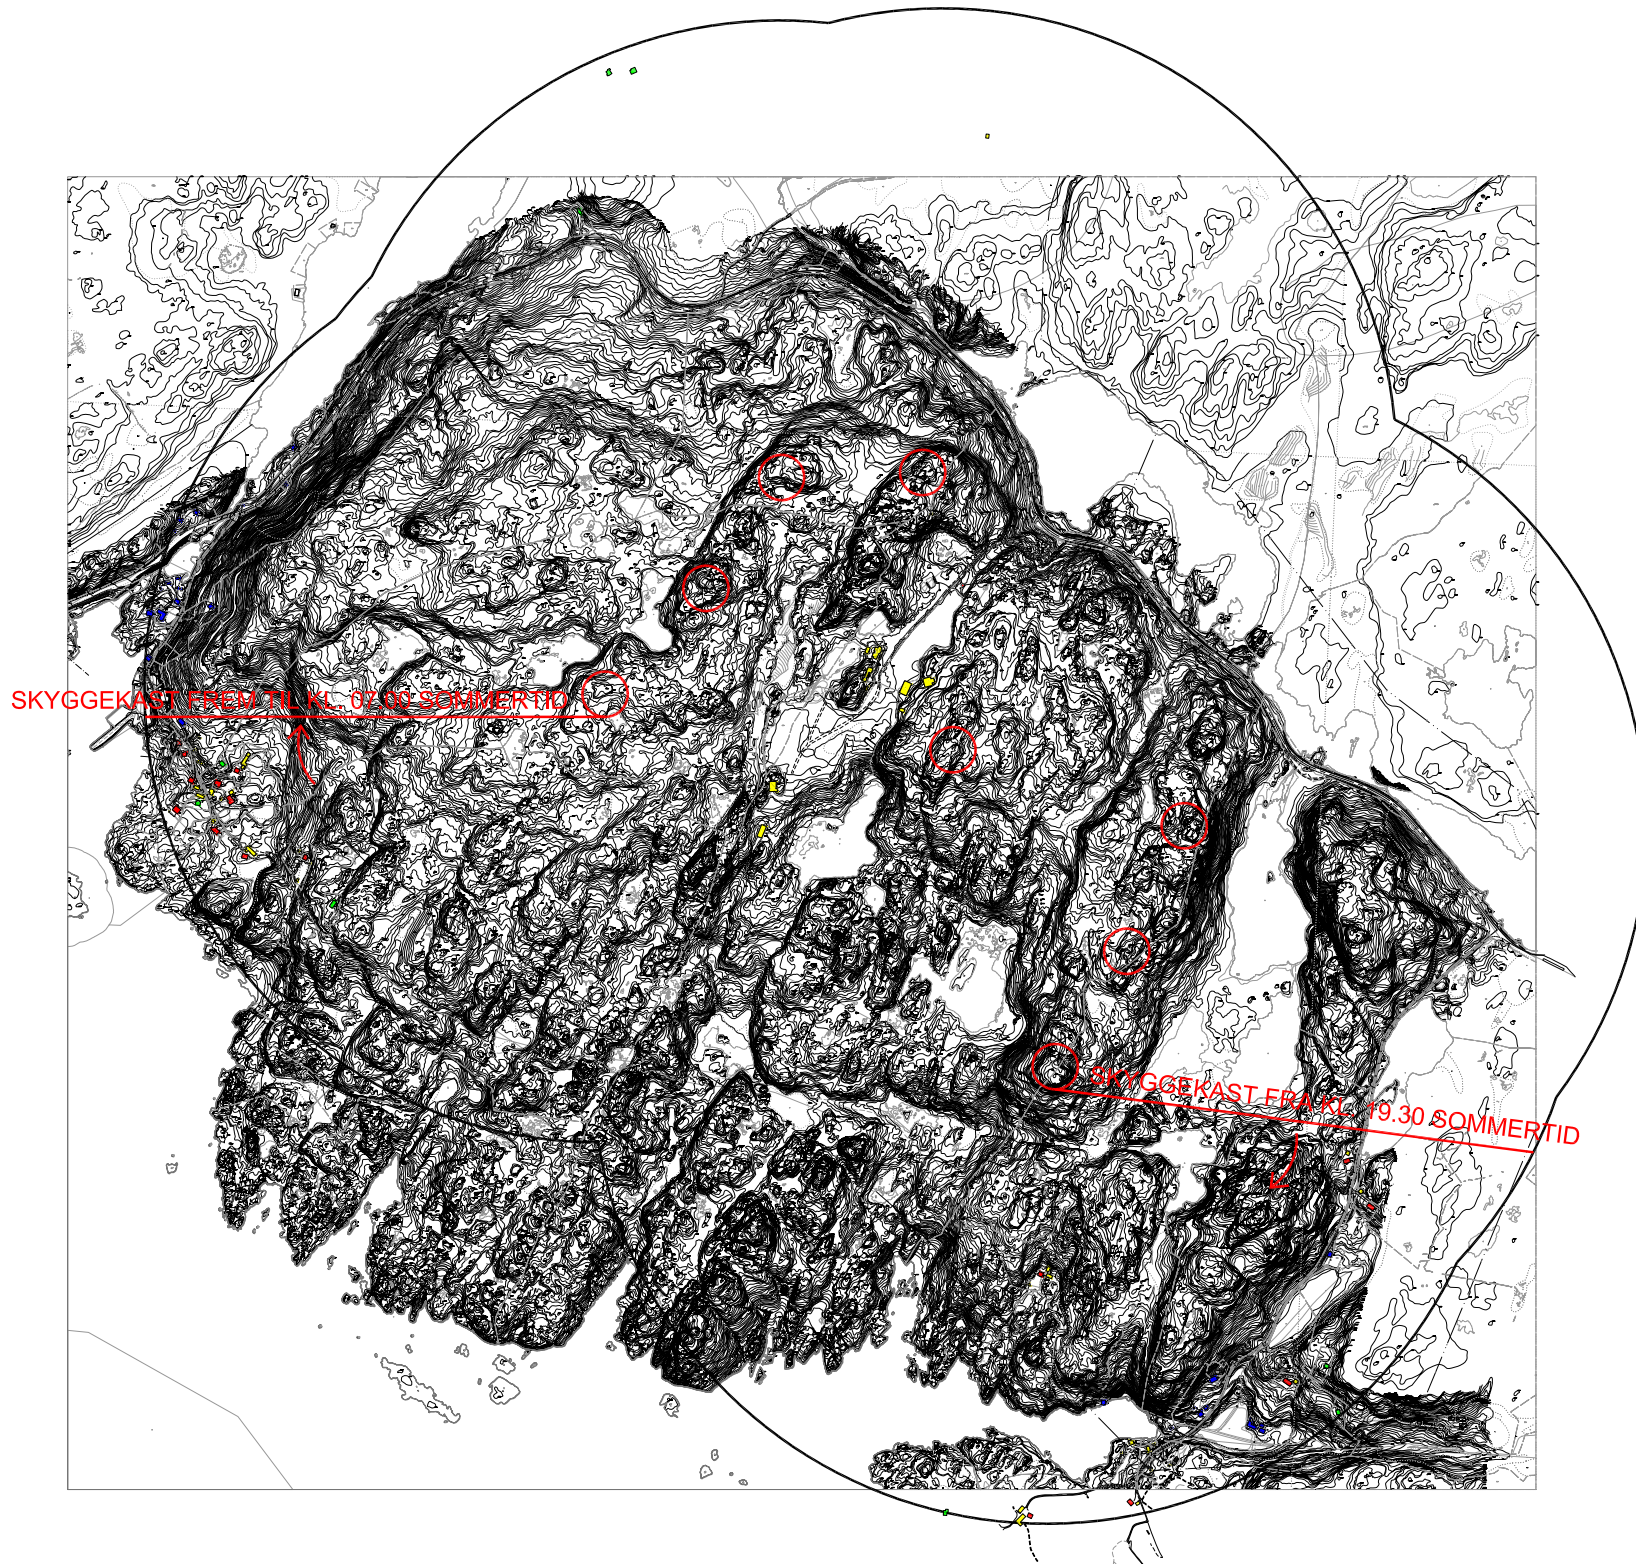

900 METER FRA NÆRMESTE VINTURBIN

- BOLIGER SOM BERØRES AV SKYGGEKAST
- FRITIDSBOLIGER SOM BERØRES AV SKYGGEKAST
- ANNEN BEBYGGELSE SOM BERØRES AV SKYGGEKAST
- BEBYGGELSE SOM IKKE BERØRES AV SKYGGEKAST
PGA MANGLENDE INNSYN TIL VINDPARKEN

A	02.06.08	TT	Revidert iht vedtak i MU
REV.	DATO	SIGN.	
MÅLESTOKK A3 1:15000			DIM/DALANE VIND AS REGULERINGSPLAN SVÅHEIA SKYGGEKAST
DATO	/	TEGN.	
17.12.07	/	TT	
PROSJ.LEDER		TT	
SAKSBEH.			
DATO	/		KONTR.
GODKJENT			
Sorlandskonsult as RÅDGIVENDE INGENJØRER			O.NR. 4178.424 TEGN.NR. 10 REV. A
Tlf. 38 12 92 92, Fax 38 12 92 93 Adr. Vesterveien 6, 4613 Kristiansand			