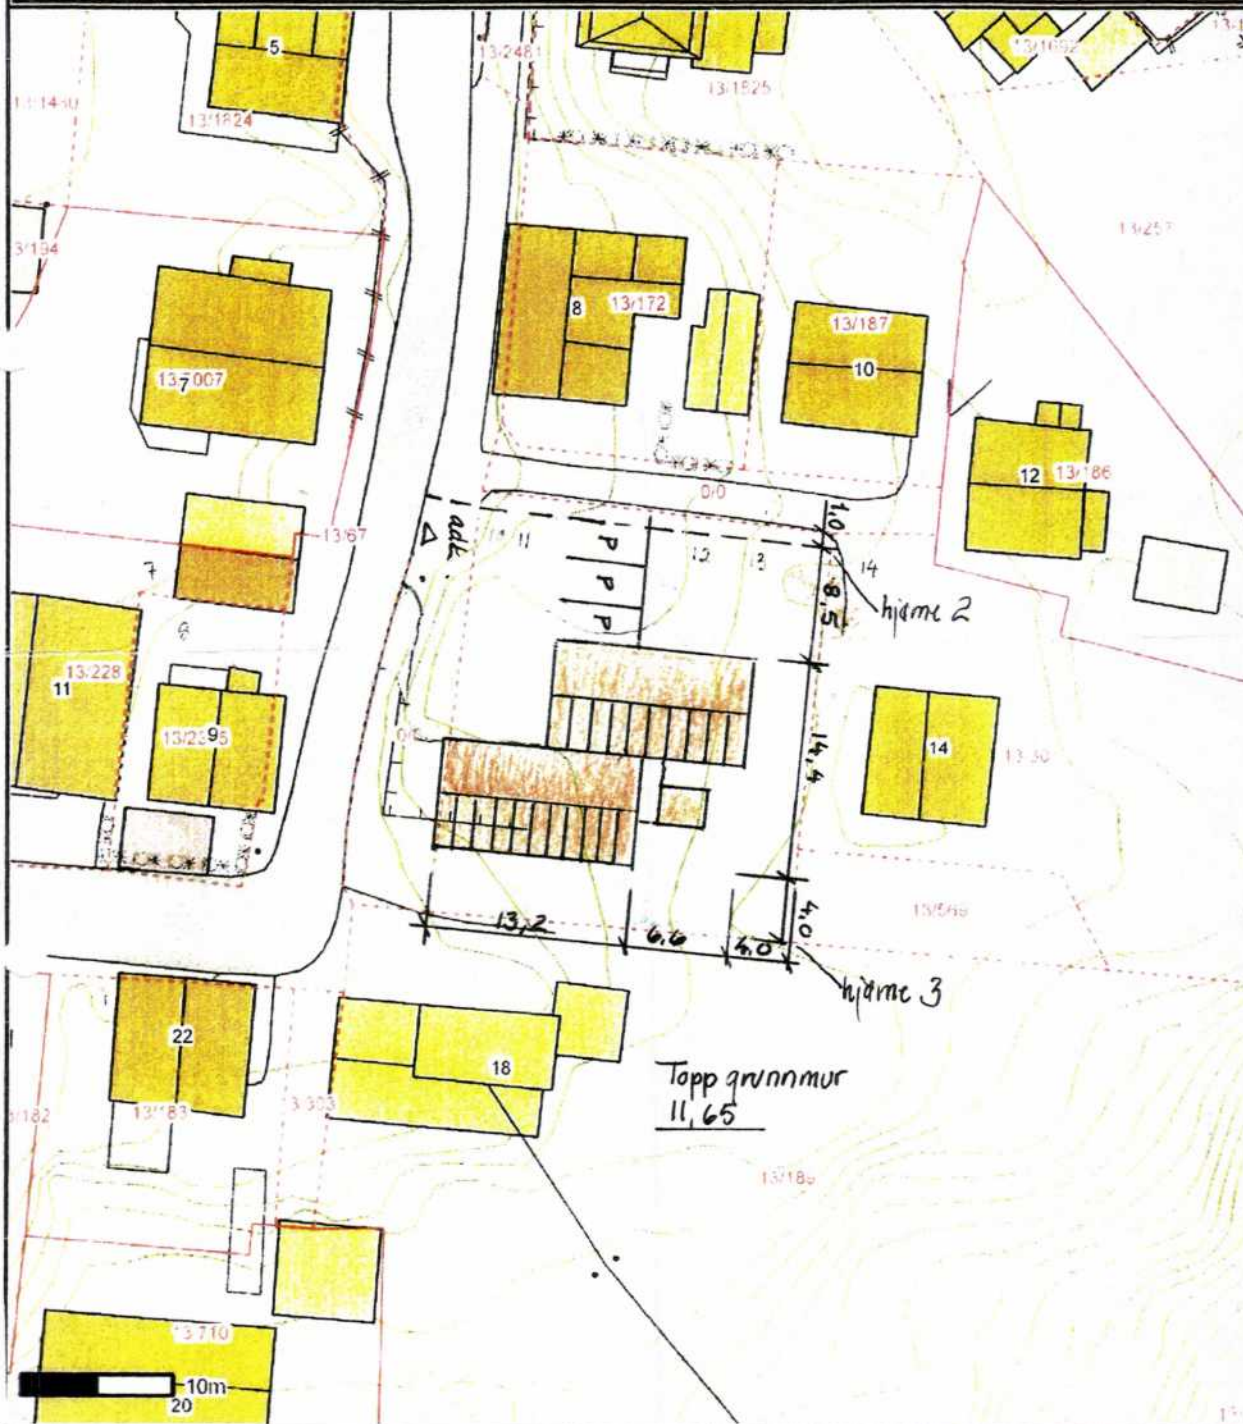

01.10.83.00

	SITUASJONSKART					
	Eiendom:	Gnr: 13	Bnr: 308	Fnr: 0		Snr: 0
	Adresse: FJELLVEIEN 16,					
	Hj.haver/Fester:	Byggm. Jostein Ege				
EIGERSUND KOMMUNE	Dato: 9/10-2009	Sign: aaag			Målestokk 1:500	

Det tas forbehold om at det kan forekomme feil/mangler på kartet. Blant annet gjelder dette eiendomsgrenser, vann- og avløpsledninger, plandata m.m. som i forbindelse med prosjektering/anleggsarbeid må undersøkes nærmere.

	SITUASJONSKART					
	Eiendom:	Gnr: 13	Bnr: 308	Fnr: 0		Snr: 0
		Adresse: FJELLVEIEN 16,				
Hj.haver/Fester:	Byggm. Jostein Ege					
EIGERSUND KOMMUNE	Dato: 9/10-2009 Sign: aaag				Målestokk 1:500	

Det tas forbehold om at det kan forekomme feil/mangler på kartet. Blant annet gjelder dette eiendomsgrenser, vann- og avlopsledninger, plandata m.m. som i forbindelse med prosjektering/anleggsarbeid må undersøkes nærmere.