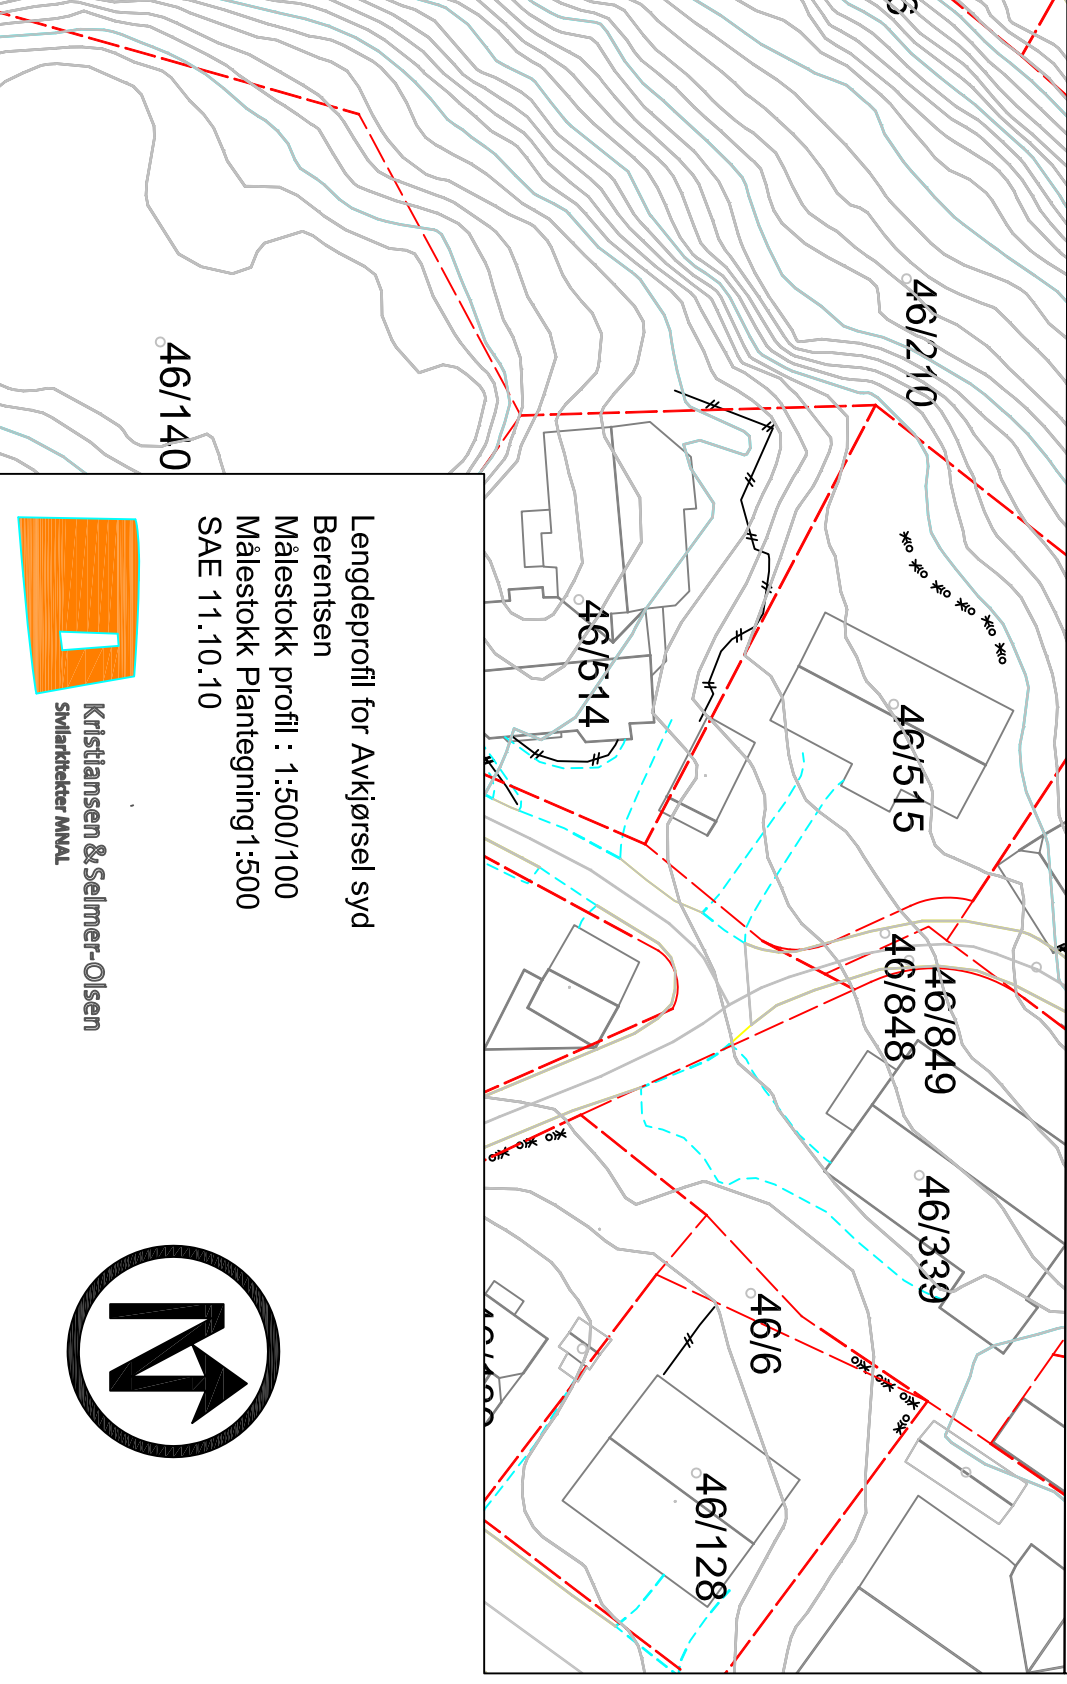

Luftsområde

Lengdeprofil for Avkjørsel syd
 Berentsen
 Målestokk profil : 1:500/100
 Målestokk Plantegning 1:500
 SAE 11.10.10