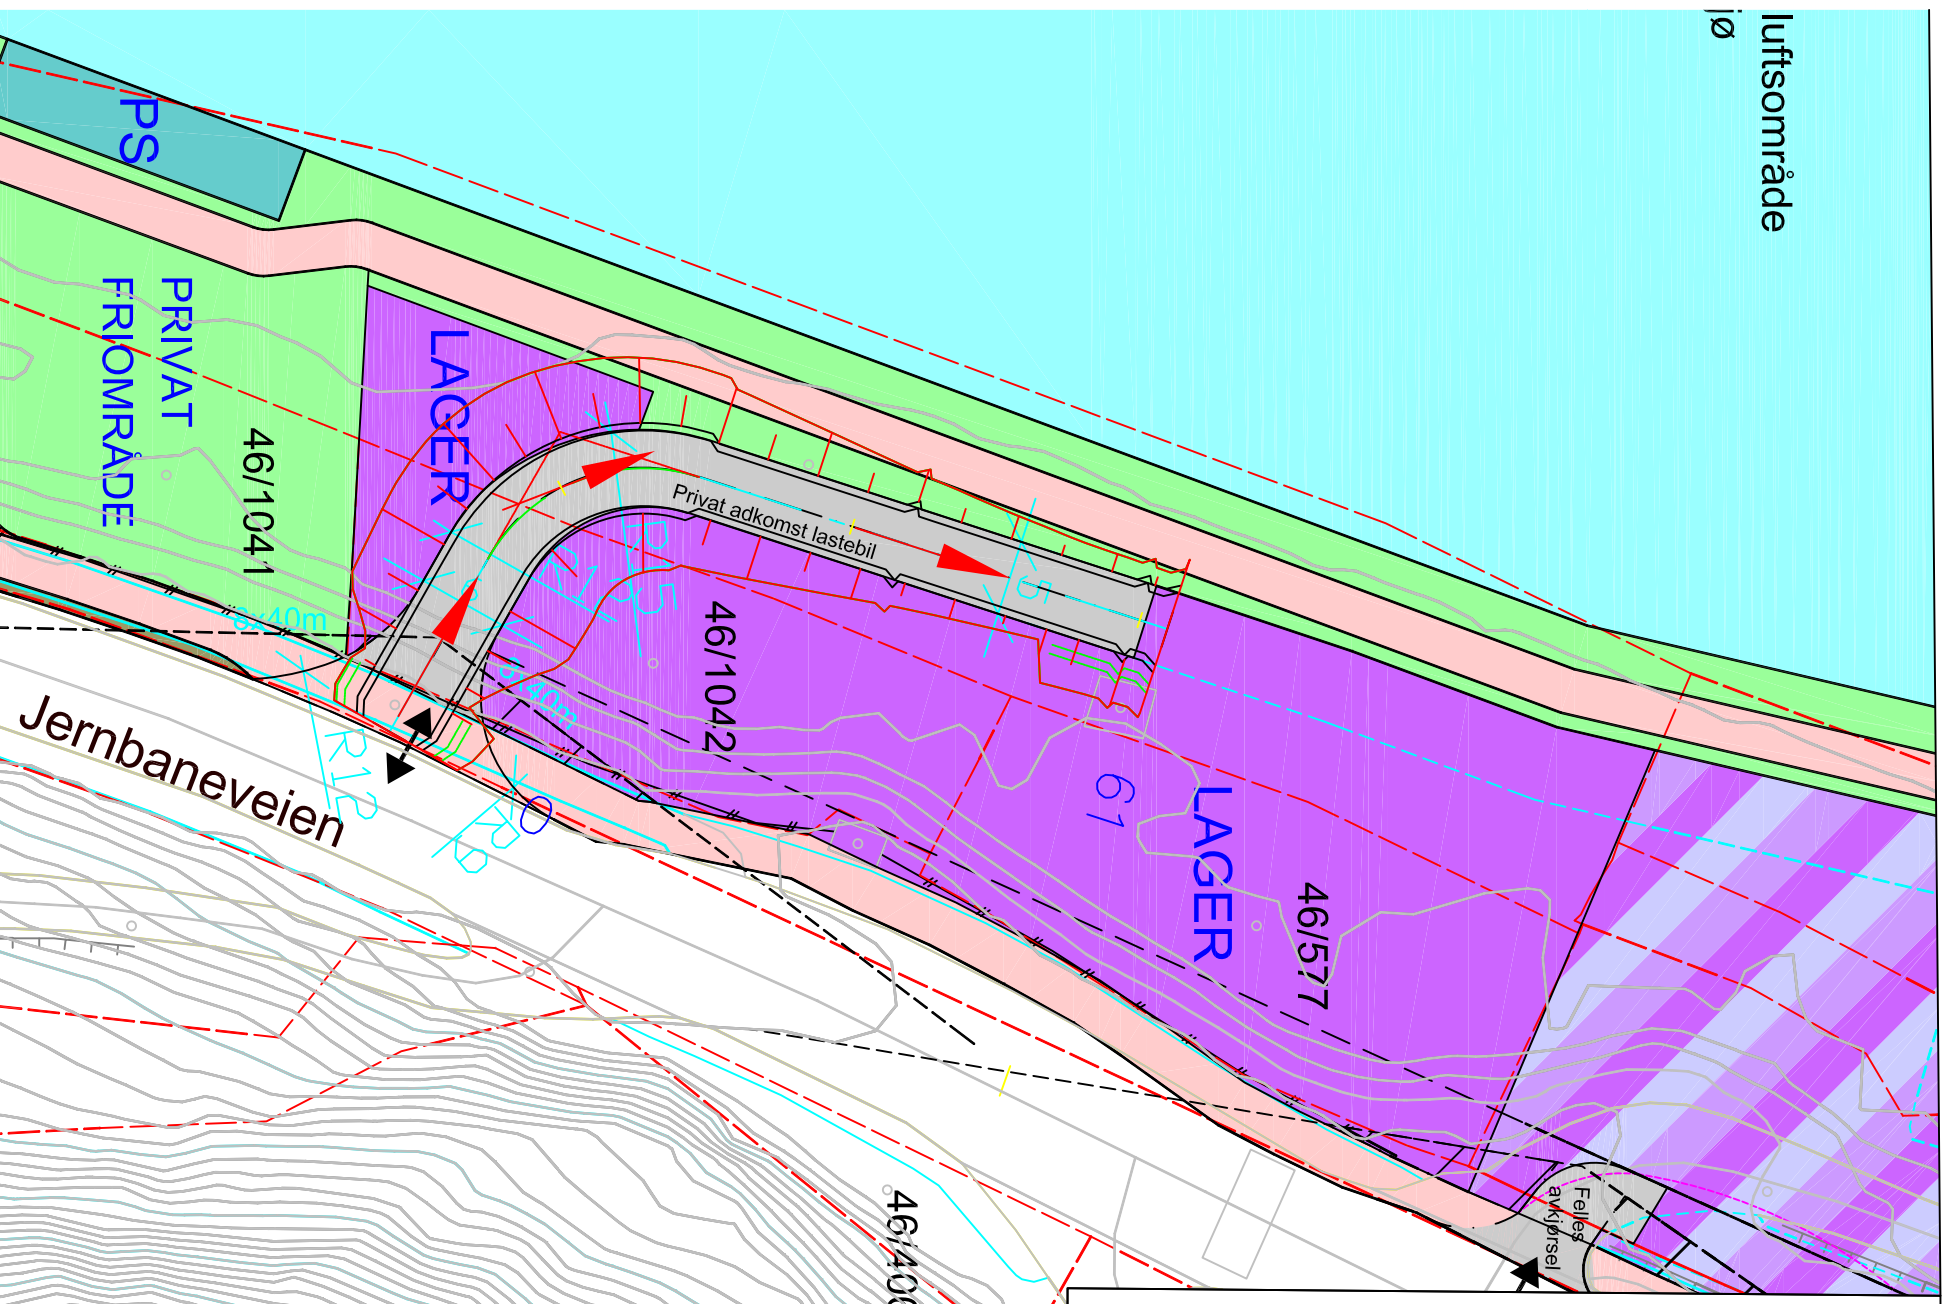

Luftsområde

Lengdeprofil for Avkjørsel syd
 Berentsen
 Målestokk profil : 1:500/100
 Målestokk Plantegning 1:500
 SAE 11.10.10