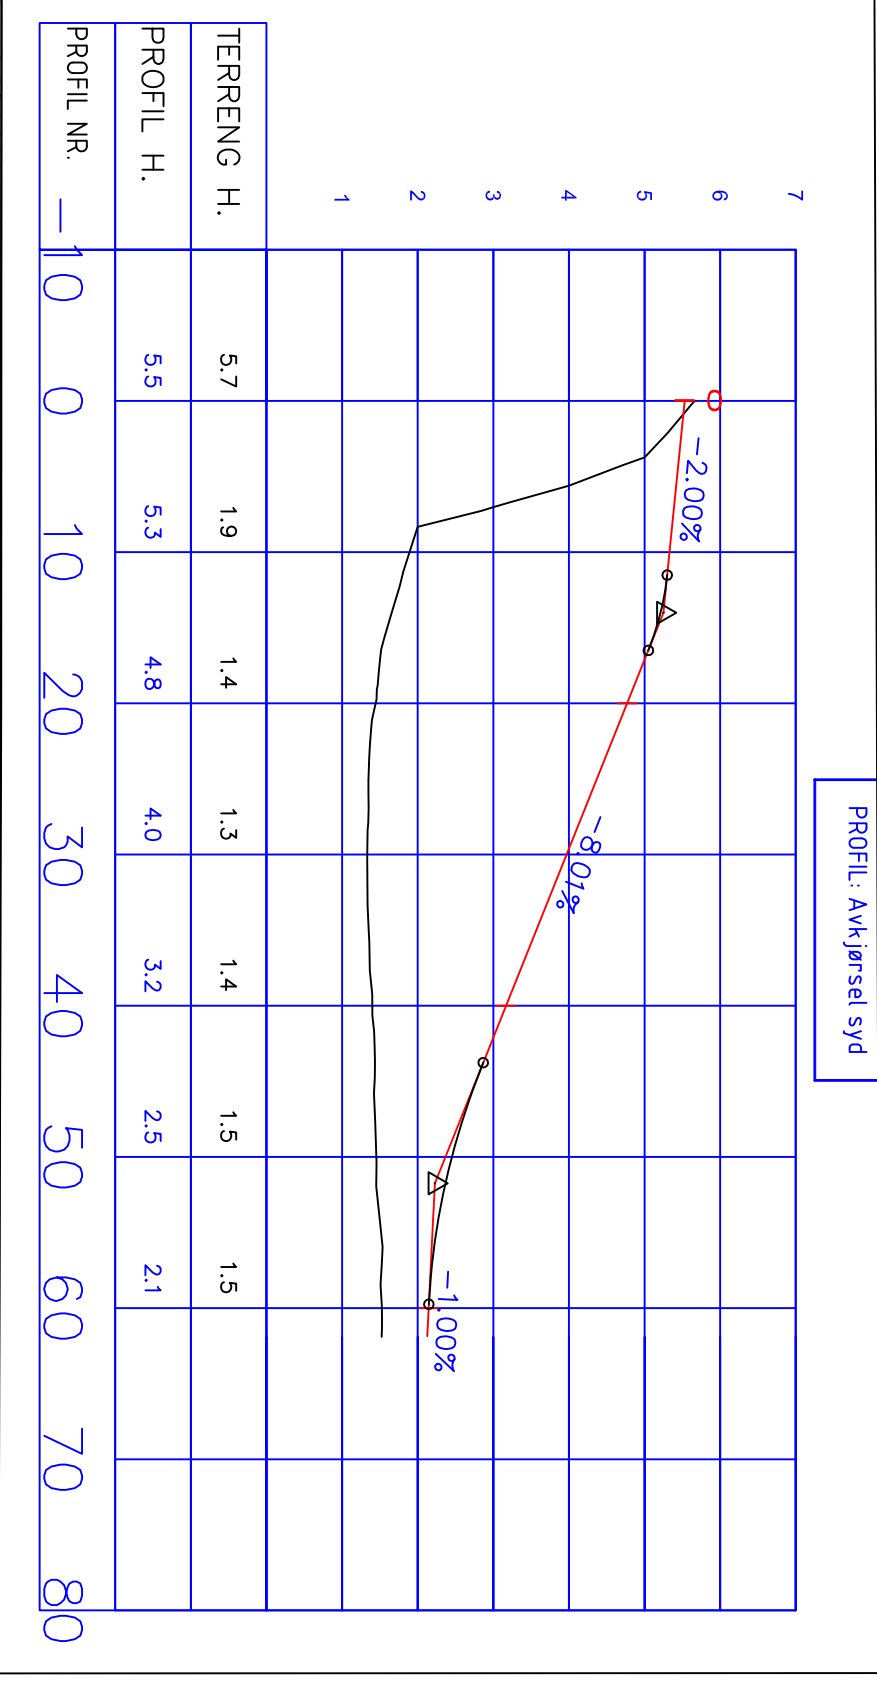

Luftsområde

Lengdeprofil for Avkjørsel syd
 Berentsen
 Målestokk profil : 1:500/100
 Målestokk Plantegning 1:500
 SAE 11.10.10