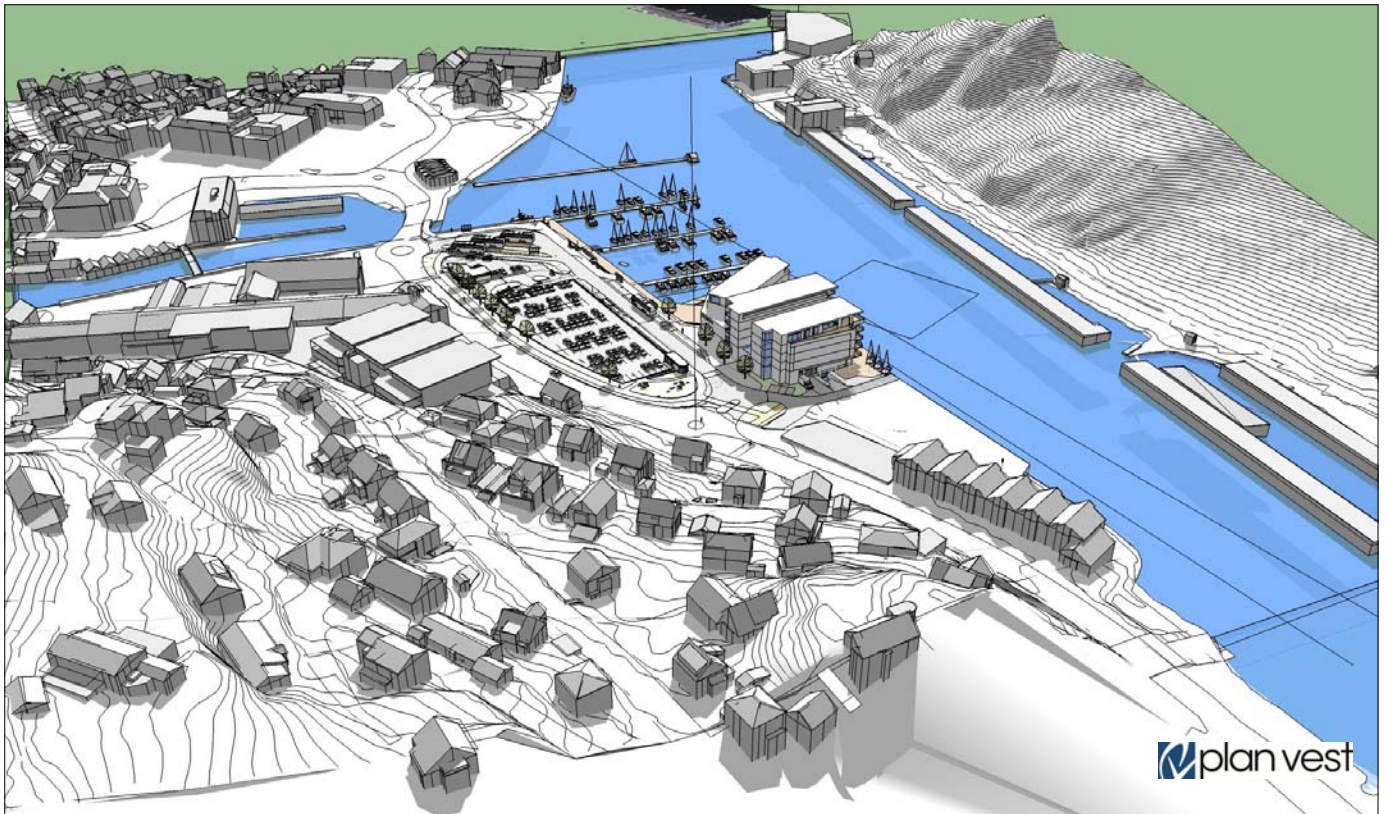

Konseptskisse hotell og byrom ved Gruset

Illustrasjon viser nærbilde av hotellkonseptet med parkeringshus, turistinfo/ taxi/ busstasjon/ båthavn i fra sør aust.

Alt 1:

Alt 2:

Illustrasjon viser nærbilde av parkeringshus, turistinfo/ taxi/ busstasjon/ båthavn i fra nordaust.

Alt 1:

Alt 2:

Illustrasjon viser nærbilde av parkeringshus, turistinfo/ taxi/ busstasjon/ båthavn i fra aust.

Alt 1:

Alt 2:

Illustrasjon viser nærbilde av parkeringshus, turistinfo/ taxi/ busstasjon/ båthavn i fra aust.

Alt 1:

Alt 2:

Illustrasjon viser nærbilde av hotellkonsept, parkeringshus, turistinfo/ taxi/ busstasjon/ båthavn i fra nord.

Alt 1:

Alt 2:

Illustrasjon viser fugleperspektiv av hotellkonsept, parkeringshus, turistinfo/ taxi/ busstasjon/ båthavn i fra nord.

Alt 1:

Alt 2:

Illustrasjon viser fugleperspektiv av hotellkonsept, parkeringshus, turistinfo/ taxi/ busstasjon/ båthavn i fra nordaust

Alt 1:

Alt 2: