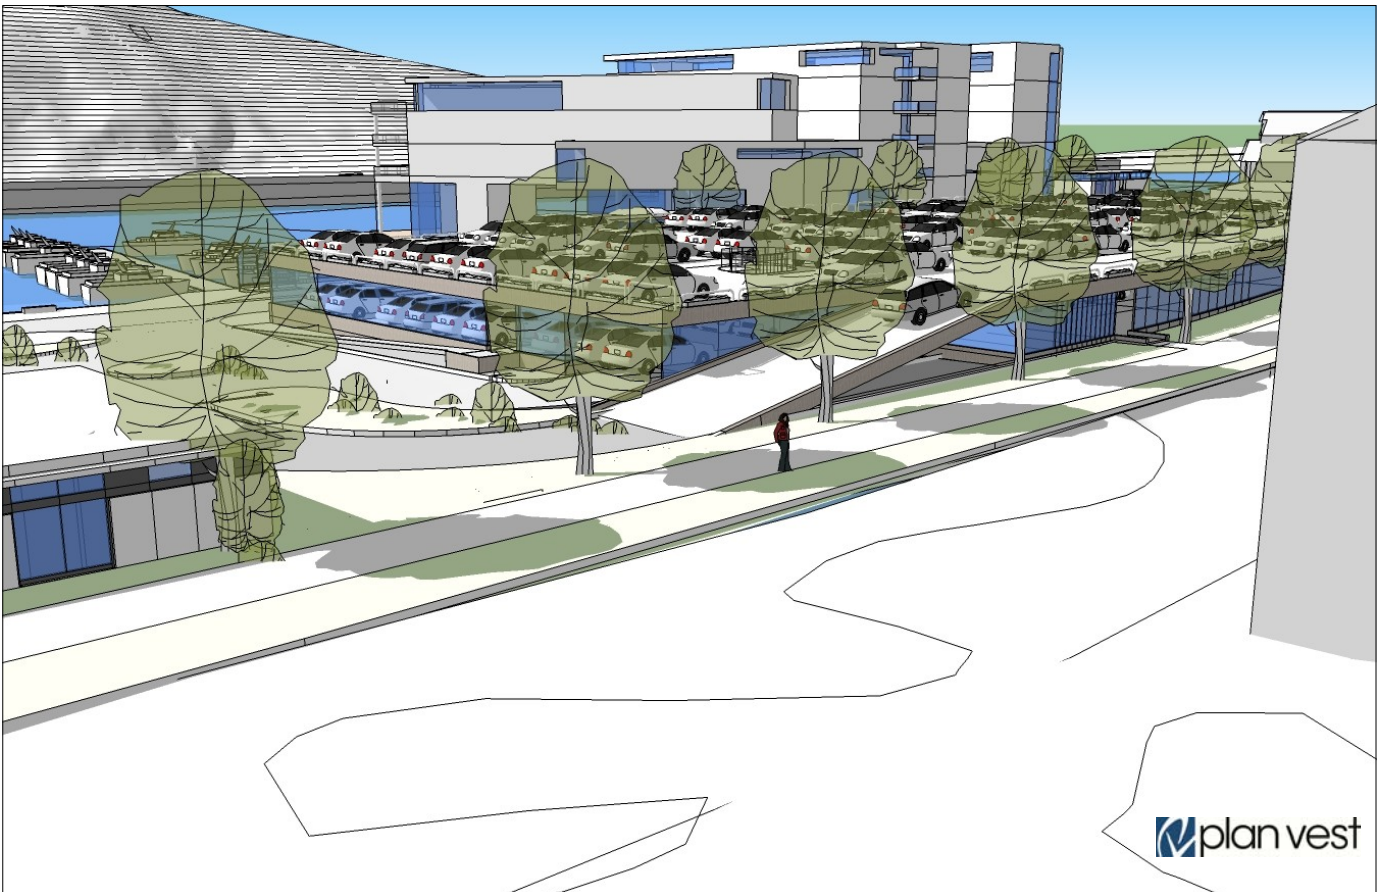

Konseptskisse hotell og byrom ved Gruset

Illustrasjon viser nærbilde av hotellkonseptet med parkeringshus, turistinfo/ taxi/ busstasjon/ båthavn i fra sør aust.

Alt 1:

Alt 2:

Illustrasjon viser nærbilde av parkeringshus, turistinfo/ taxi/ busstasjon/ båthavn i fra nordaust.

Alt 1:

Alt 2:

Illustrasjon viser nærbilde av parkeringshus, turistinfo/ taxi/ busstasjon/ båthavn i fra aust.

Alt 1:

Alt 2:

Illustrasjon viser nærbilde av parkeringshus, turistinfo/ taxi/ busstasjon/ båthavn i fra aust.

Alt 1:

Alt 2:

Illustrasjon viser nærbilde av hotellkonsept, parkeringshus, turistinfo/ taxi/ busstasjon/ båthavn i fra nord.

Alt 1:

Alt 2:

Illustrasjon viser fugleperspektiv av hotellkonsept, parkeringshus, turistinfo/ taxi/ busstasjon/ båthavn i fra nord.

Alt 1:

Alt 2:

Illustrasjon viser fugleperspektiv av hotellkonsept, parkeringshus, turistinfo/ taxi/ busstasjon/ båthavn i fra nordaust

Alt 1:

Alt 2: