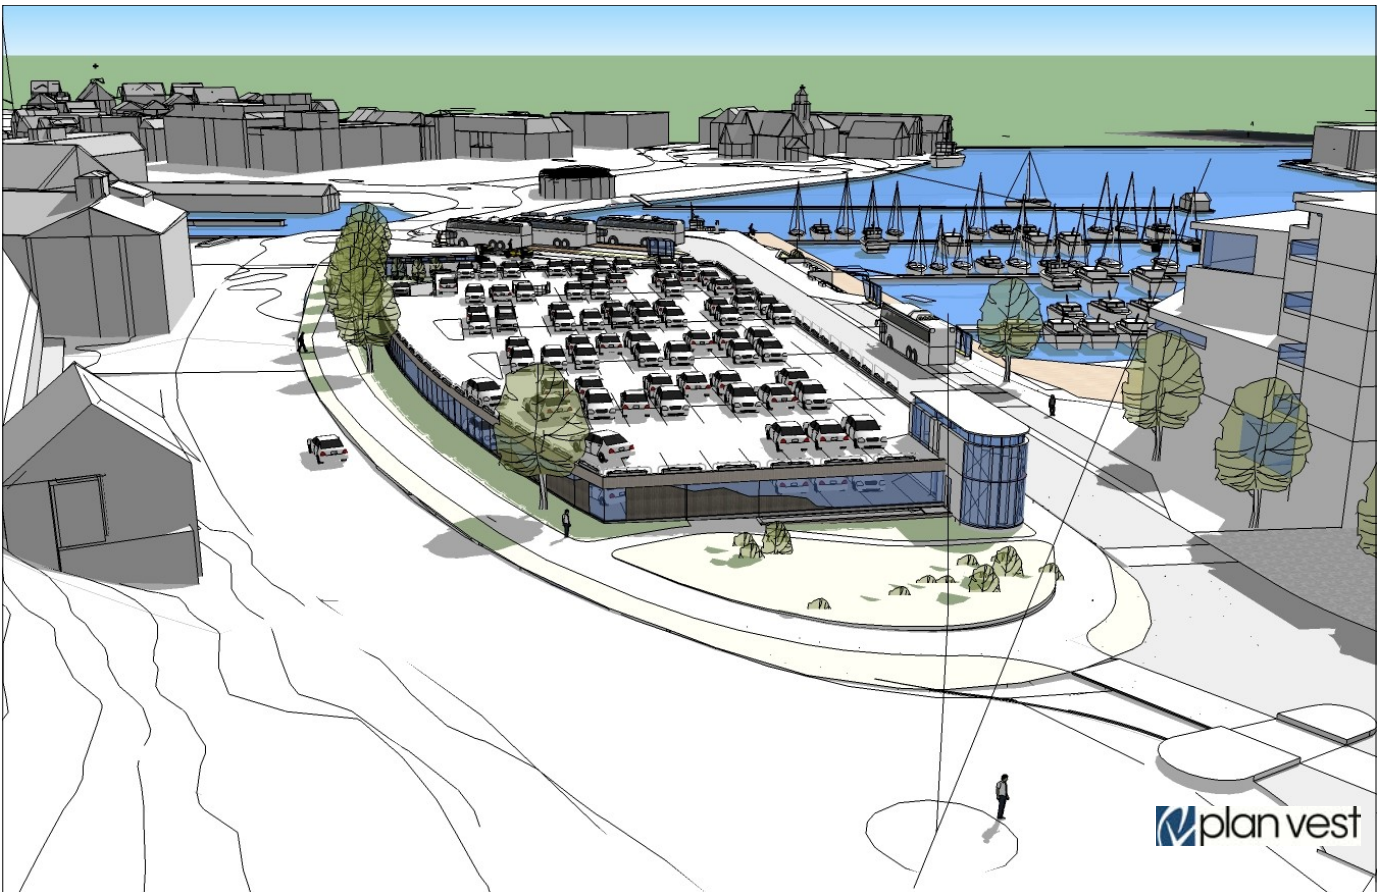

Konseptskisse hotell og byrom ved Gruset

Illustrasjon viser nærbilde av hotellkonseptet med parkeringshus, turistinfo/ taxi/ busstasjon/ båthavn i fra sør aust.

Alt 1:

Alt 2:

Illustrasjon viser nærbilde av parkeringshus, turistinfo/ taxi/ busstasjon/ båthavn i fra nordaust.

Alt 1:

Alt 2:

Illustrasjon viser nærbilde av parkeringshus, turistinfo/ taxi/ busstasjon/ båthavn i fra aust.

Alt 1:

Alt 2:

Illustrasjon viser nærbilde av parkeringshus, turistinfo/ taxi/ busstasjon/ båthavn i fra aust.

Alt 1:

Alt 2:

Illustrasjon viser nærbilde av hotellkonsept, parkeringshus, turistinfo/ taxi/ busstasjon/ båthavn i fra nord.

Alt 1:

Alt 2:

Illustrasjon viser fugleperspektiv av hotellkonsept, parkeringshus, turistinfo/ taxi/ busstasjon/ båthavn i fra nord.

Alt 1:

Alt 2:

Illustrasjon viser fugleperspektiv av hotellkonsept, parkeringshus, turistinfo/ taxi/ busstasjon/ båthavn i fra nordaust

Alt 1:

Alt 2: