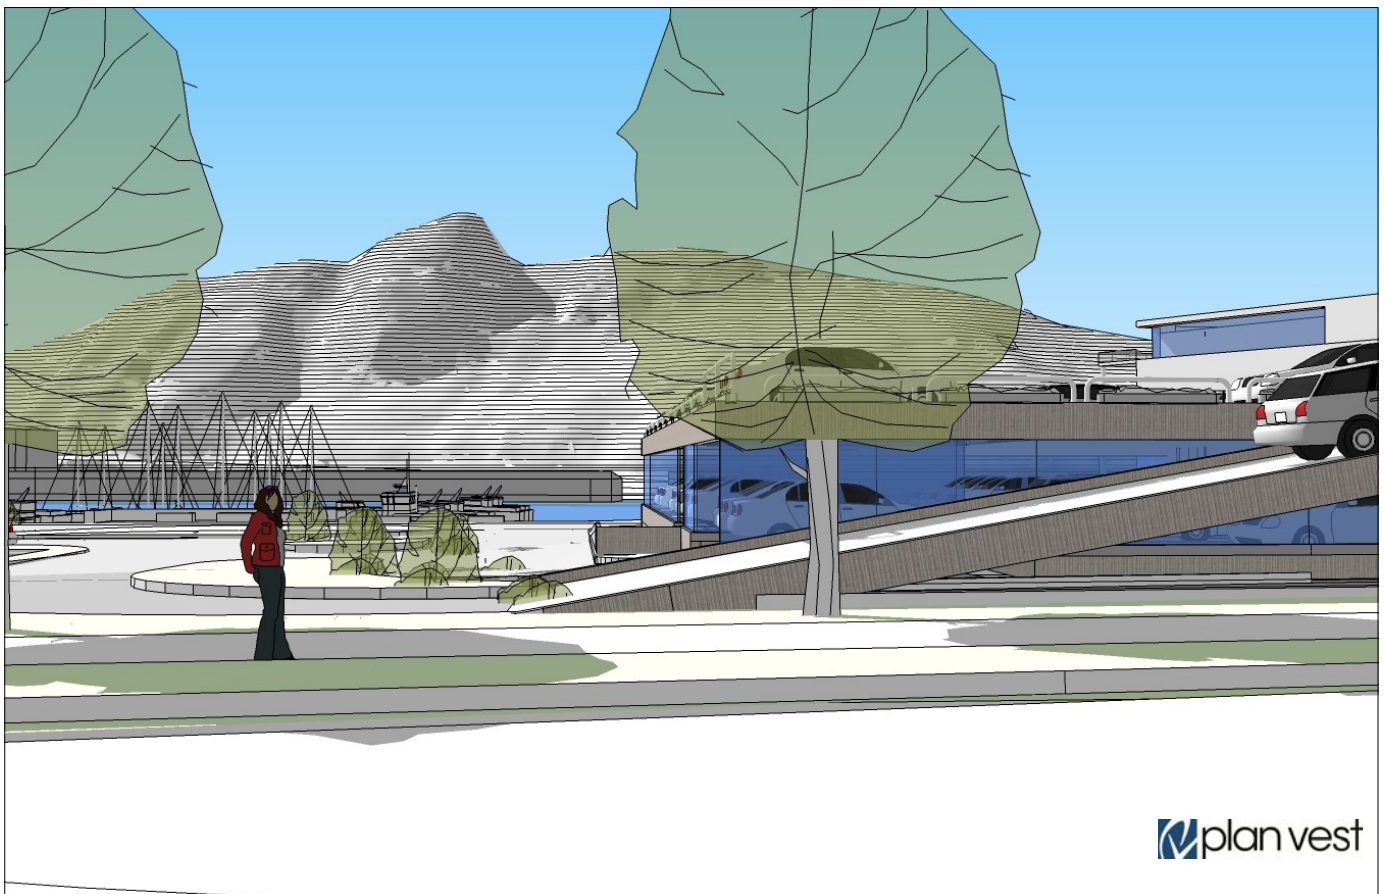

Konseptskisse hotell og byrom ved Gruset

Illustrasjon viser nærbilde av hotellkonseptet med parkeringshus, turistinfo/ taxi/ busstasjon/ båthavn i fra sør aust.

Alt 1:

Alt 2:

Illustrasjon viser nærbilde av parkeringshus, turistinfo/ taxi/ busstasjon/ båthavn i fra nordaust.

Alt 1:

Alt 2:

Illustrasjon viser nærbilde av parkeringshus, turistinfo/ taxi/ busstasjon/ båthavn i fra aust.

Alt 1:

Alt 2:

Illustrasjon viser nærbilde av parkeringshus, turistinfo/ taxi/ busstasjon/ båthavn i fra aust.

Alt 1:

Alt 2:

Illustrasjon viser nærbilde av hotellkonsept, parkeringshus, turistinfo/ taxi/ busstasjon/ båthavn i fra nord.

Alt 1:

Alt 2:

Illustrasjon viser fugleperspektiv av hotellkonsept, parkeringshus, turistinfo/ taxi/ busstasjon/ båthavn i fra nord.

Alt 1:

Alt 2:

Illustrasjon viser fugleperspektiv av hotellkonsept, parkeringshus, turistinfo/ taxi/ busstasjon/ båthavn i fra nordaust

Alt 1:

Alt 2: