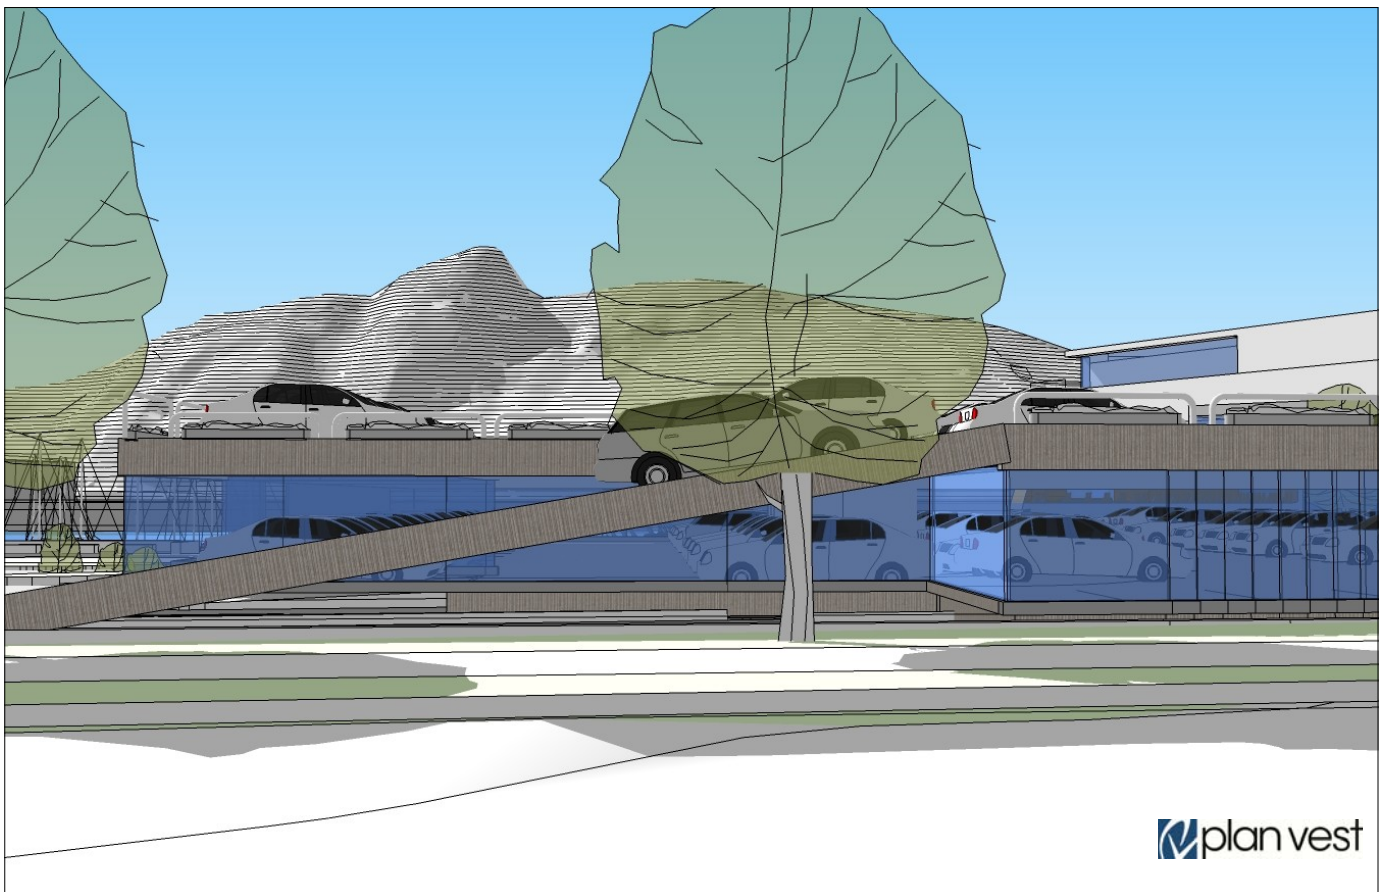

Konseptskisse hotell og byrom ved Gruset

Illustrasjon viser nærbilde av hotellkonseptet med parkeringshus, turistinfo/ taxi/ busstasjon/ båthavn i fra sør aust.

Alt 1:

Alt 2:

Illustrasjon viser nærbilde av parkeringshus, turistinfo/ taxi/ busstasjon/ båthavn i fra nordaust.

Alt 1:

Alt 2:

Illustrasjon viser nærbilde av parkeringshus, turistinfo/ taxi/ busstasjon/ båthavn i fra aust.

Alt 1:

Alt 2:

Illustrasjon viser nærbilde av parkeringshus, turistinfo/ taxi/ busstasjon/ båthavn i fra aust.

Alt 1:

Alt 2:

Illustrasjon viser nærbilde av hotellkonsept, parkeringshus, turistinfo/ taxi/ busstasjon/ båthavn i fra nord.

Alt 1:

Alt 2:

Illustrasjon viser fugleperspektiv av hotellkonsept, parkeringshus, turistinfo/ taxi/ busstasjon/ båthavn i fra nord.

Alt 1:

Alt 2:

Illustrasjon viser fugleperspektiv av hotellkonsept, parkeringshus, turistinfo/ taxi/ busstasjon/ båthavn i fra nordaust

Alt 1:

Alt 2: