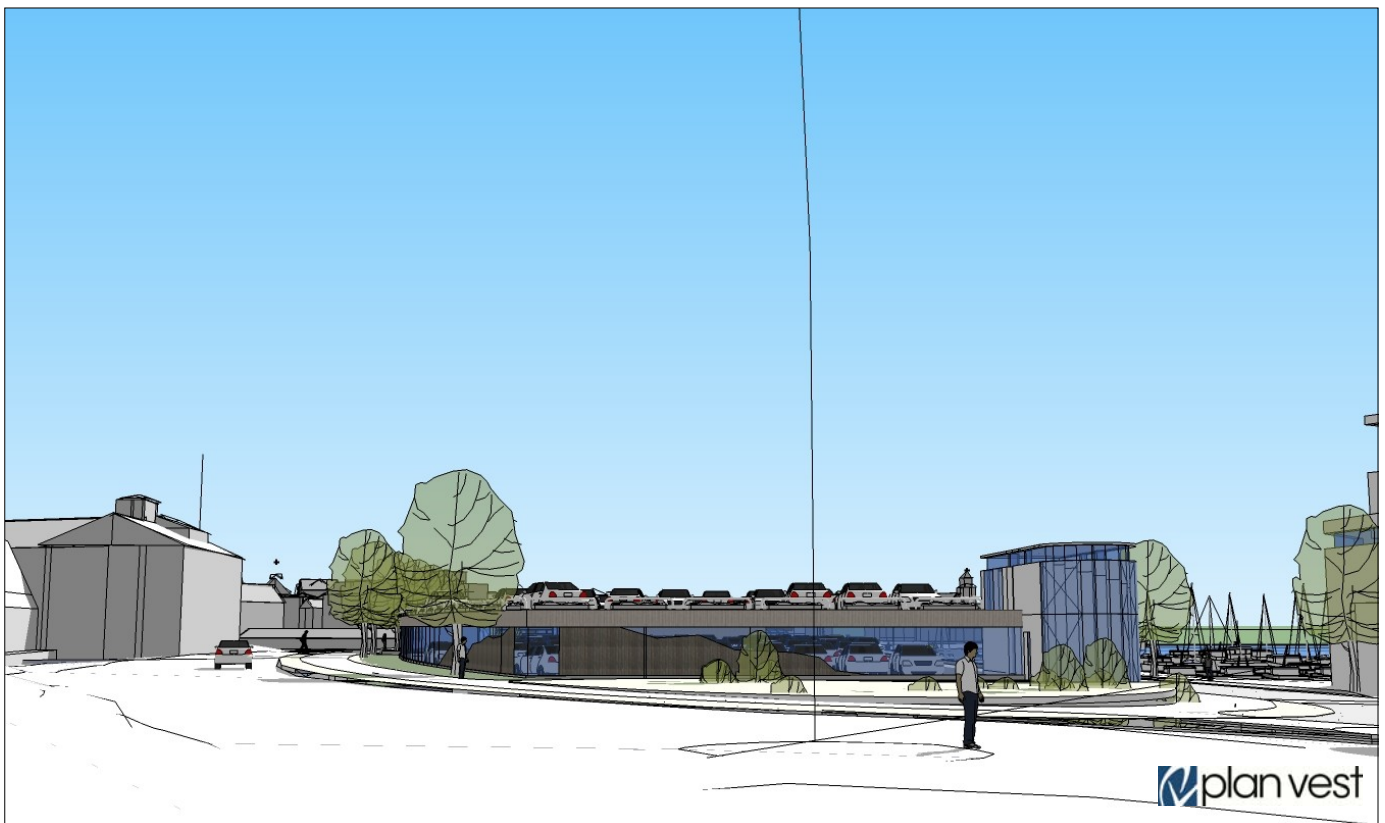

Konseptskisse hotell og byrom ved Gruset

Illustrasjon viser nærbilde av hotellkonseptet med parkeringshus, turistinfo/ taxi/ busstasjon/ båthavn i fra sør aust.

Alt 1:

Alt 2:

Illustrasjon viser nærbilde av parkeringshus, turistinfo/ taxi/ busstasjon/ båthavn i fra nordaust.

Alt 1:

Alt 2:

Illustrasjon viser nærbilde av parkeringshus, turistinfo/ taxi/ busstasjon/ båthavn i fra aust.

Alt 1:

Alt 2:

Illustrasjon viser nærbilde av parkeringshus, turistinfo/ taxi/ busstasjon/ båthavn i fra aust.

Alt 1:

Alt 2:

Illustrasjon viser nærbilde av hotellkonsept, parkeringshus, turistinfo/ taxi/ busstasjon/ båthavn i fra nord.

Alt 1:

Alt 2:

Illustrasjon viser fugleperspektiv av hotellkonsept, parkeringshus, turistinfo/ taxi/ busstasjon/ båthavn i fra nord.

Alt 1:

Alt 2:

Illustrasjon viser fugleperspektiv av hotellkonsept, parkeringshus, turistinfo/ taxi/ busstasjon/ båthavn i fra nordaust

Alt 1:

Alt 2: