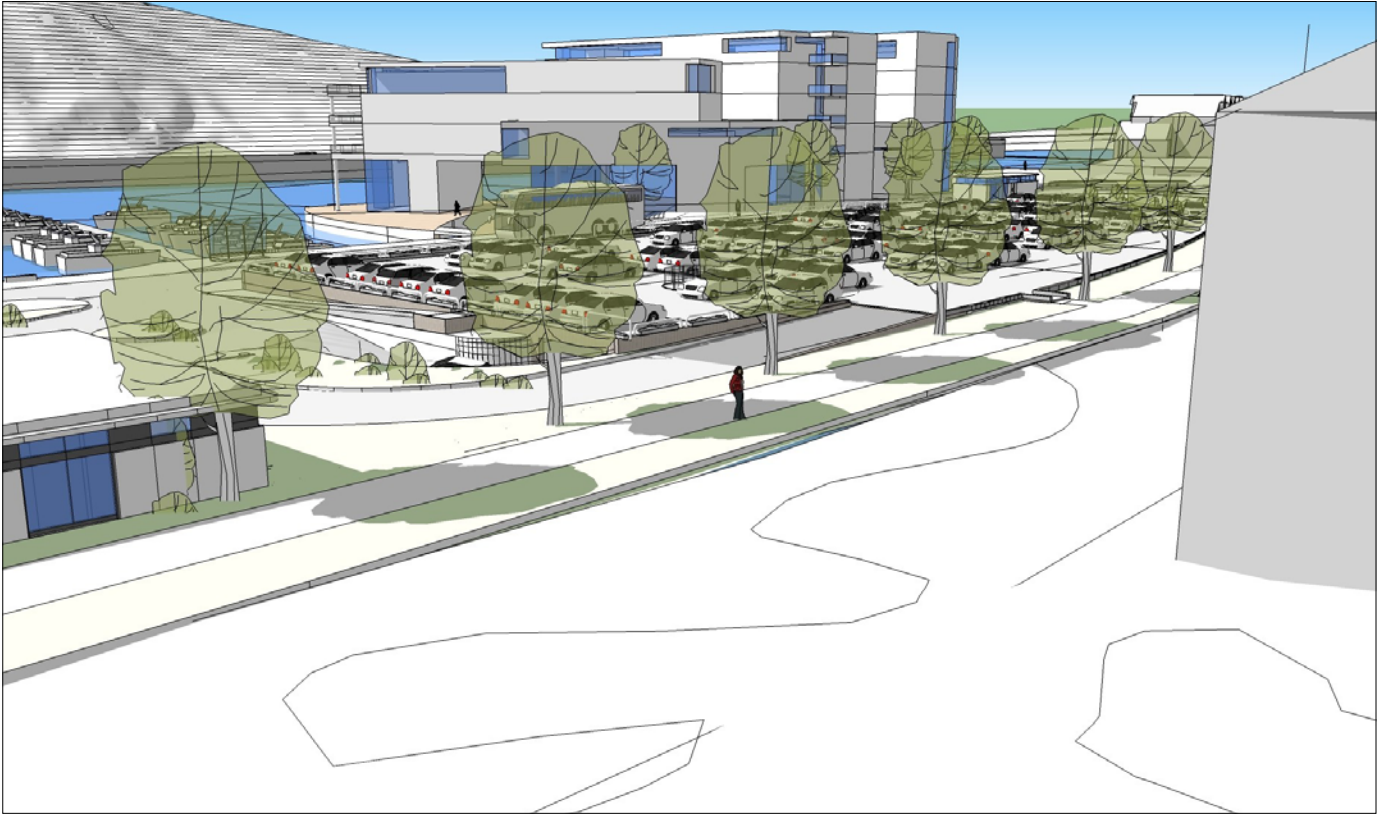

Konseptskisse hotell og byrom ved Gruset

Illustrasjon viser nærbilde av hotellkonseptet med parkeringshus, turistinfo/ taxi/ busstasjon/ båthavn i fra sør aust.

Alt 1:

Alt 2:

Illustrasjon viser nærbilde av parkeringshus, turistinfo/ taxi/ busstasjon/ båthavn i fra nordaust.

Alt 1:

Alt 2:

Illustrasjon viser nærbilde av parkeringshus, turistinfo/ taxi/ busstasjon/ båthavn i fra aust.

Alt 1:

Alt 2:

Illustrasjon viser nærbilde av parkeringshus, turistinfo/ taxi/ busstasjon/ båthavn i fra aust.

Alt 1:

Alt 2:

Illustrasjon viser nærbilde av hotellkonsept, parkeringshus, turistinfo/ taxi/ busstasjon/ båthavn i fra nord.

Alt 1:

Alt 2:

Illustrasjon viser fugleperspektiv av hotellkonsept, parkeringshus, turistinfo/ taxi/ busstasjon/ båthavn i fra nord.

Alt 1:

Alt 2:

Illustrasjon viser fugleperspektiv av hotellkonsept, parkeringshus, turistinfo/ taxi/ busstasjon/ båthavn i fra nordaust

Alt 1:

Alt 2: