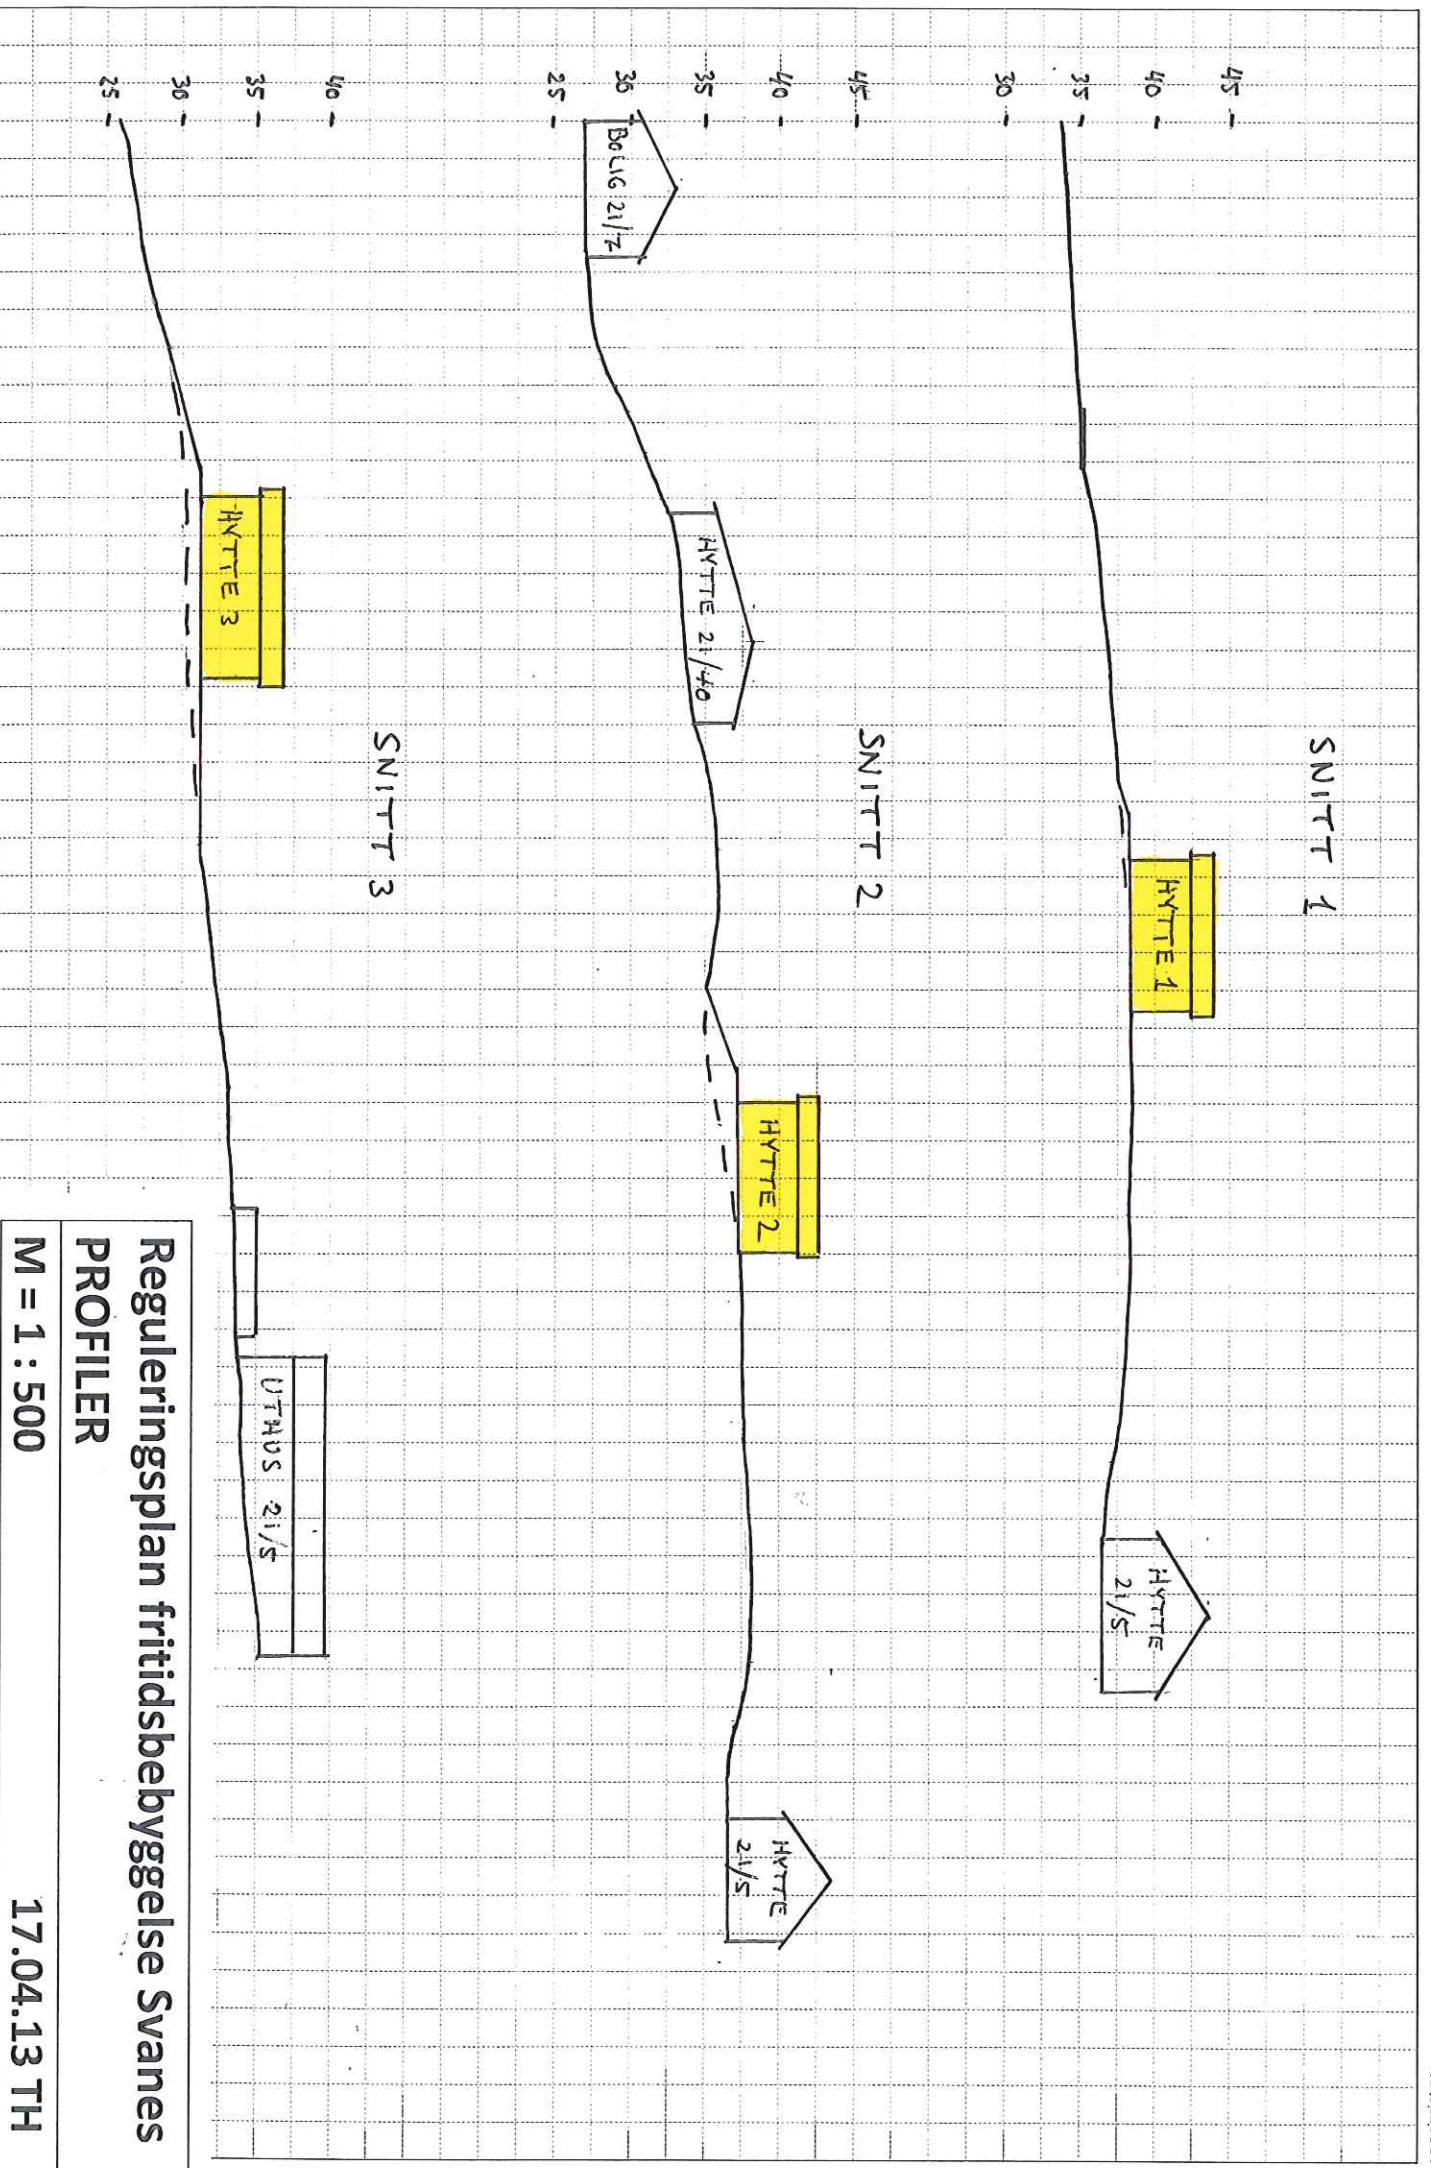

**Reguleringsplan fritidsbebyggelse Svanes
PROFILKART**

M = 1 : 1000

17.04.13 TH

X 6475700

**Reguleringsplan fritidsbebyggelse Svanes
PROFILER**

M = 1 : 500

17.04.13 TH