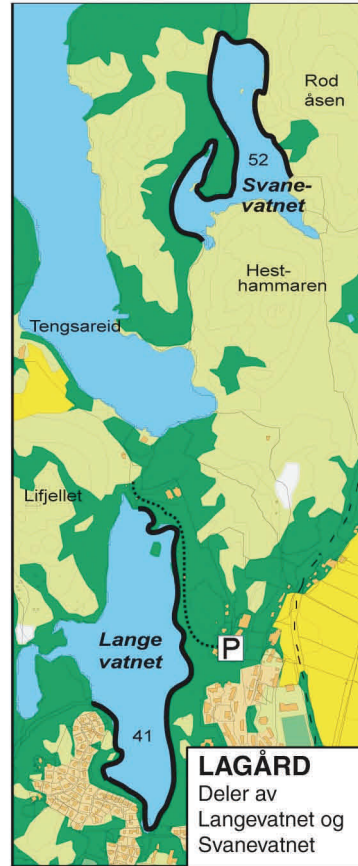

VEILEDER TIL INNLANDSFISKEKORT I EIGERSUND KOMMUNE

Vann med uthevet strandlinje inngår i fiskekortordningen

Vann og deler av vann som inngår i kommunens fiskekortordning:

Kvitingsvatnet	Nodlandsvatnet*
Holmavatnet	Imiseidtjørn
Nedre Øybutjørn	Møgedalsvatnet
Sandtjøna	Eigelandsvatnet
Kjerketjøna	Langevatnet
Nordsjøen	Svanevatnet

* Også garnfiskekort.

Vann og deler av vann som inngår i Eigiersund JFFs kortordning:

Kjervallvatnet	Sauatjøna
Syltre	Kjerringtjøna
Helgesvatnet	Brannalsvatnet*

* Brannalsvatnet er foreløpig fisketomt (2005), men det arbeides for å starte ny fiskeutsetting.