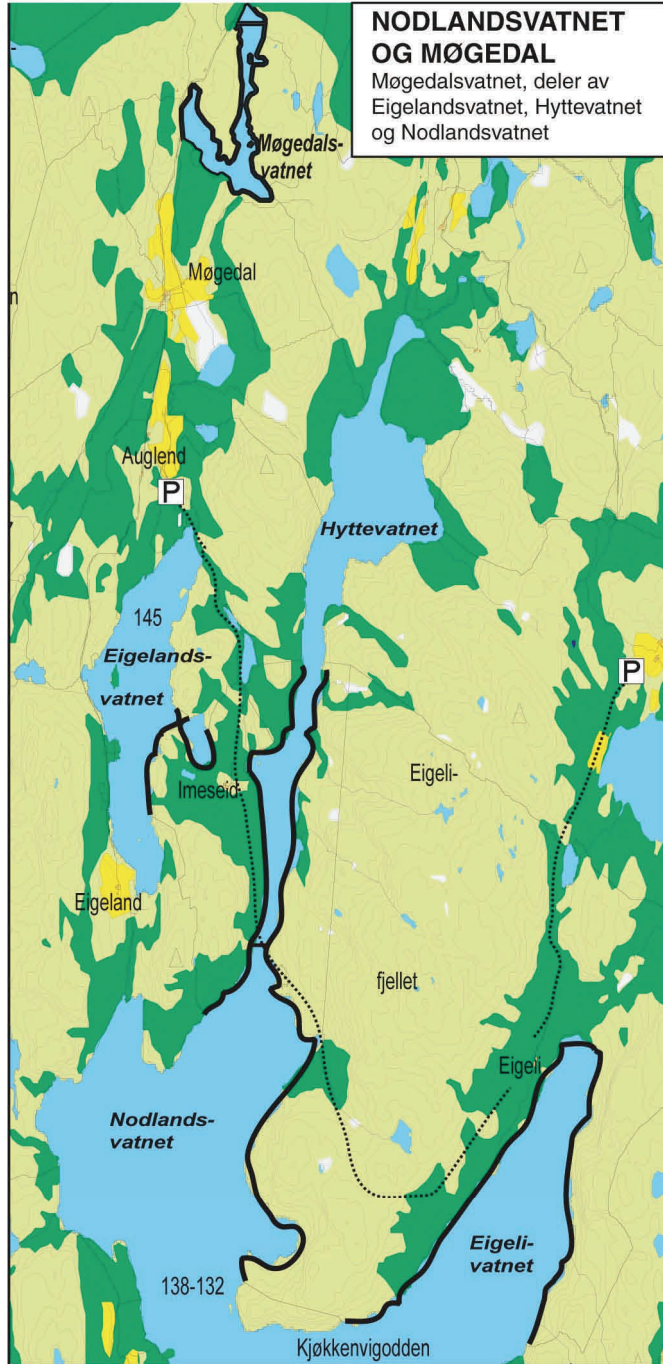

VEILEDER TIL INNLANDSFISKEKORT I EIGERSUND KOMMUNE

Vann med uthevet strandlinje inngår i fiskekortordningen

Vann og deler av vann som inngår i kommunens fiskekortordning:

Kvitingsvatnet	Nodlandsvatnet*
Holmavatnet	Imiseidtjørn
Nedre Øybutjørn	Møgedalsvatnet
Sandtjøna	Eigelandsvatnet
Kjerketjøna	Langevatnet
Nordsjøen	Svanevatnet

* Også garnfiskekort.

Vann og deler av vann som inngår i Eigiersund JFFs kortordning:

Kjervallvatnet	Sauatjøna
Syltre	Kjerringtjøna
Helgesvatnet	Brannalsvatnet*

* Brannalsvatnet er foreløpig fisketomt (2005), men det arbeides for å starte ny fiskeutsetting.