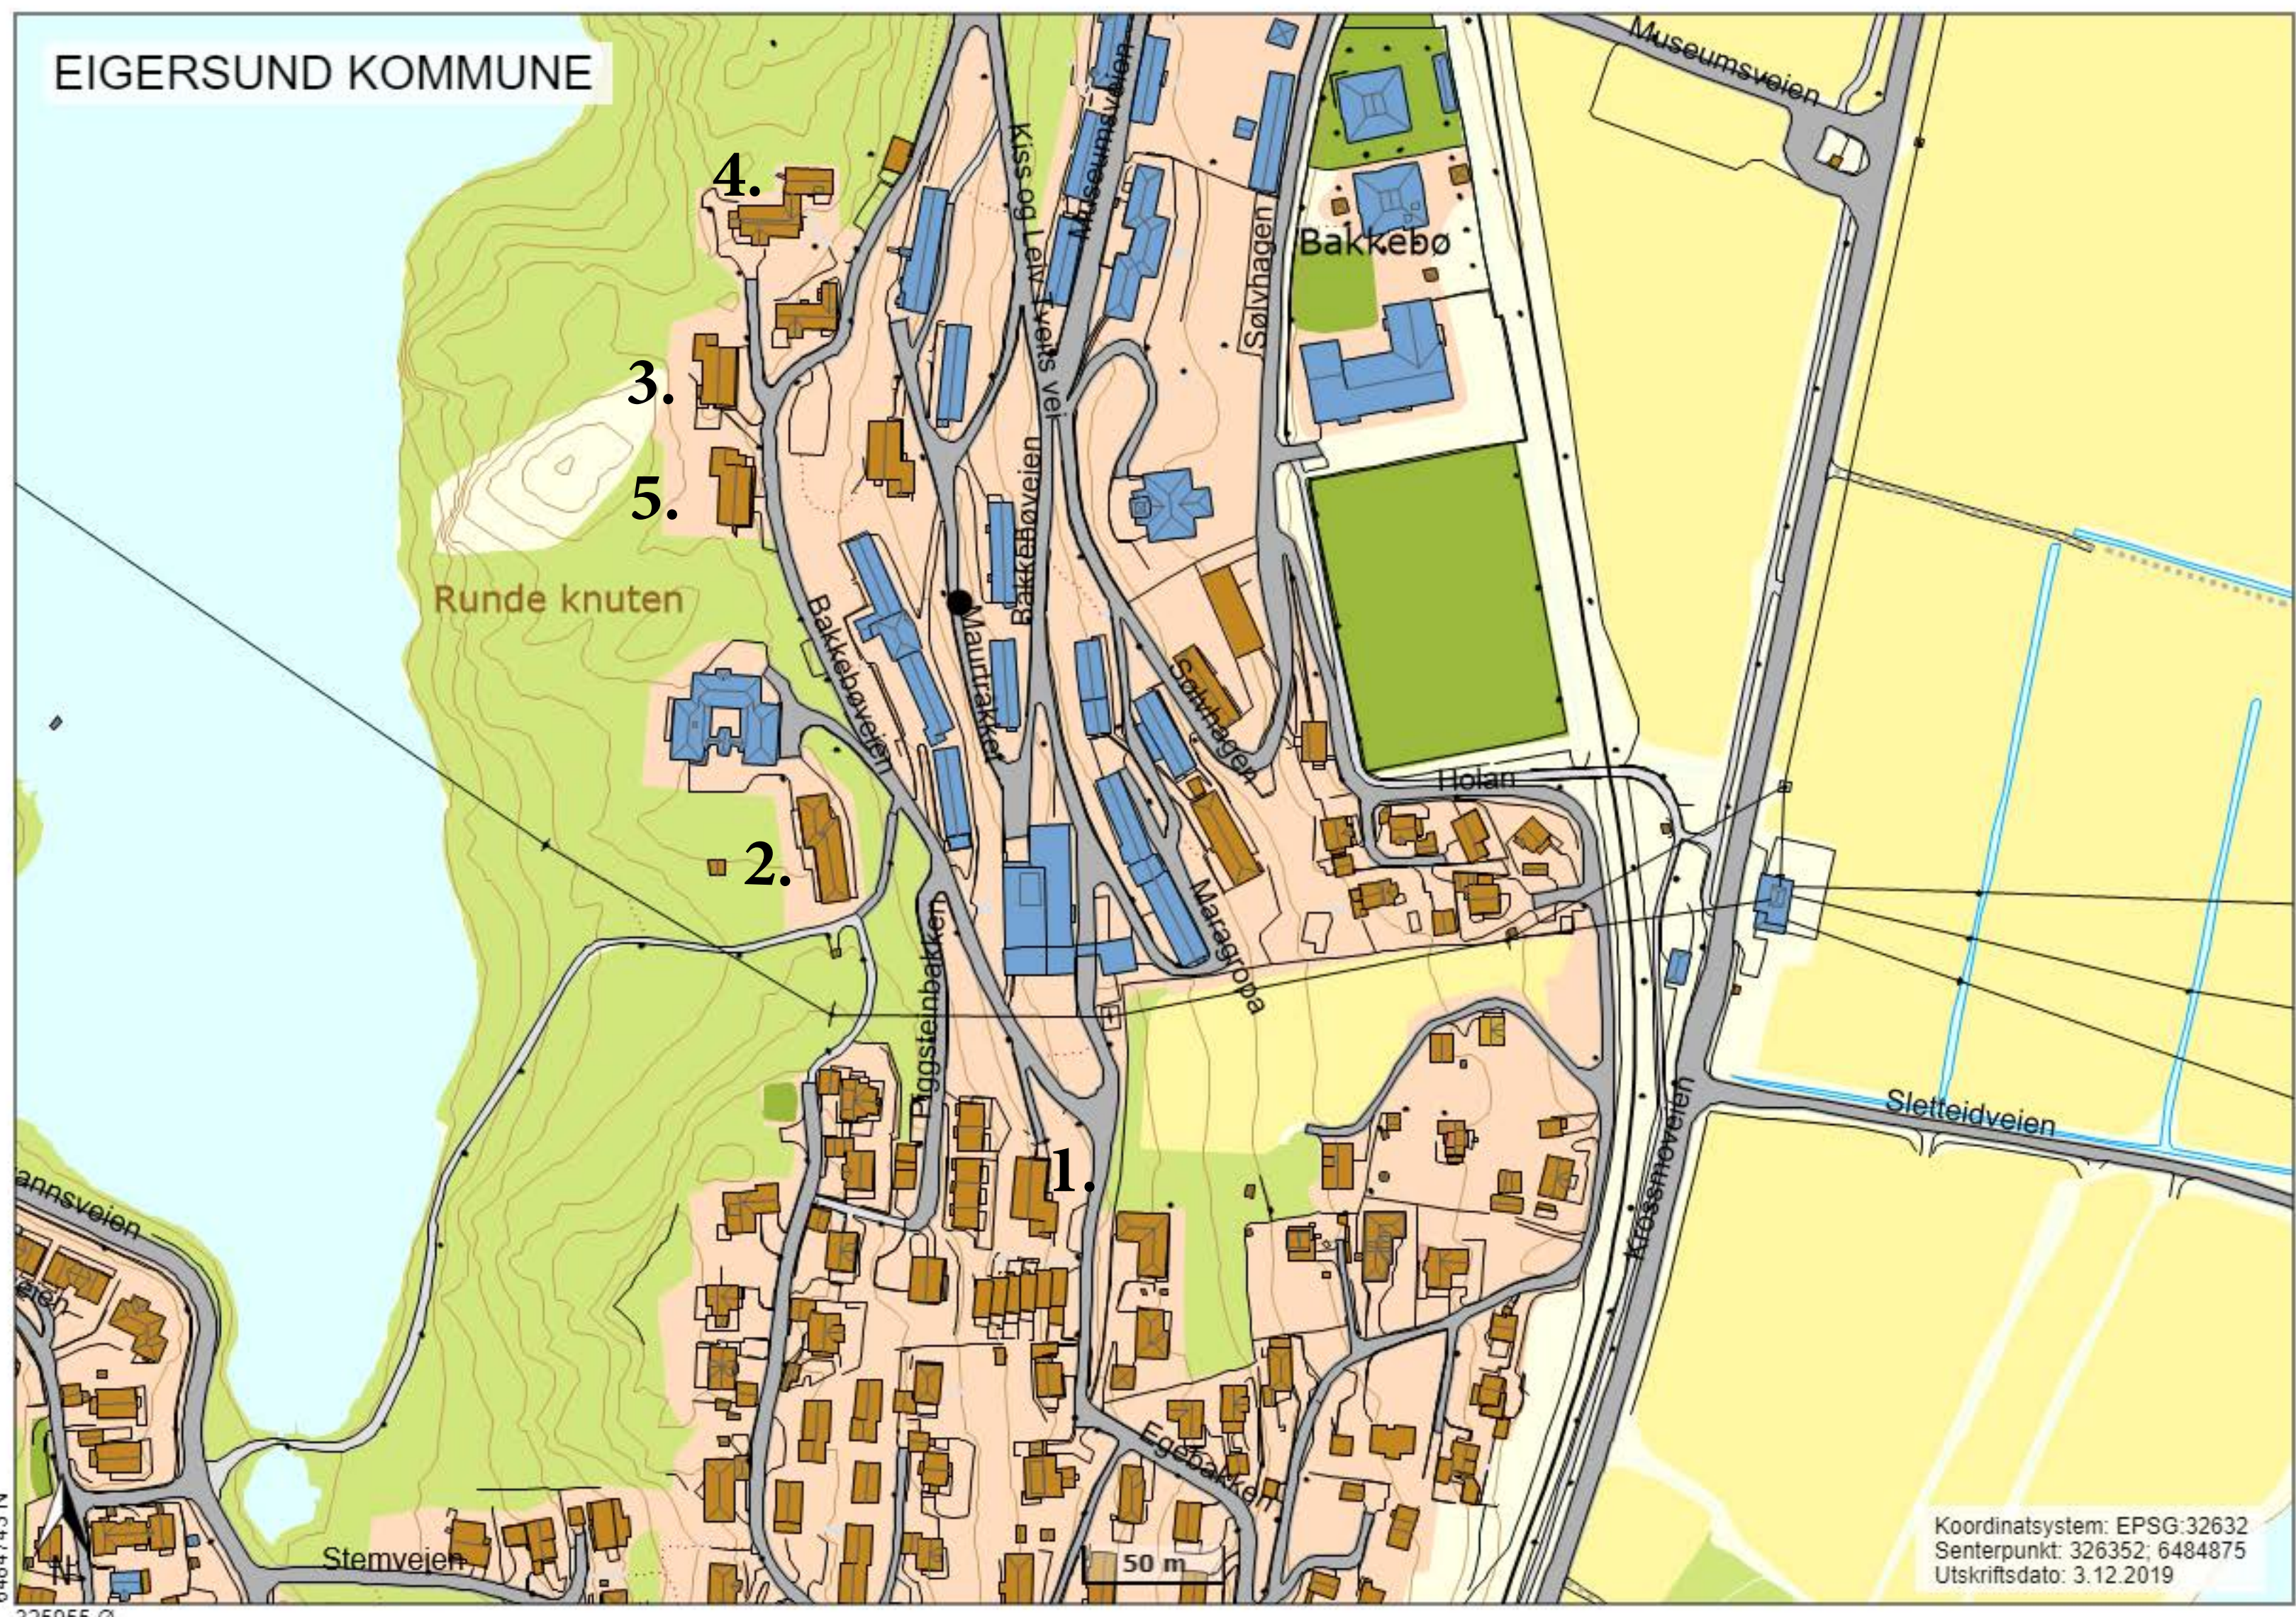

# EIGERSUND KOMMUNE

Koordinatsystem: EPSG:32632  
Senterpunkt: 326352; 6484875  
Utskriftsdato: 3.12.2019

6484743 N  
325955 Ø