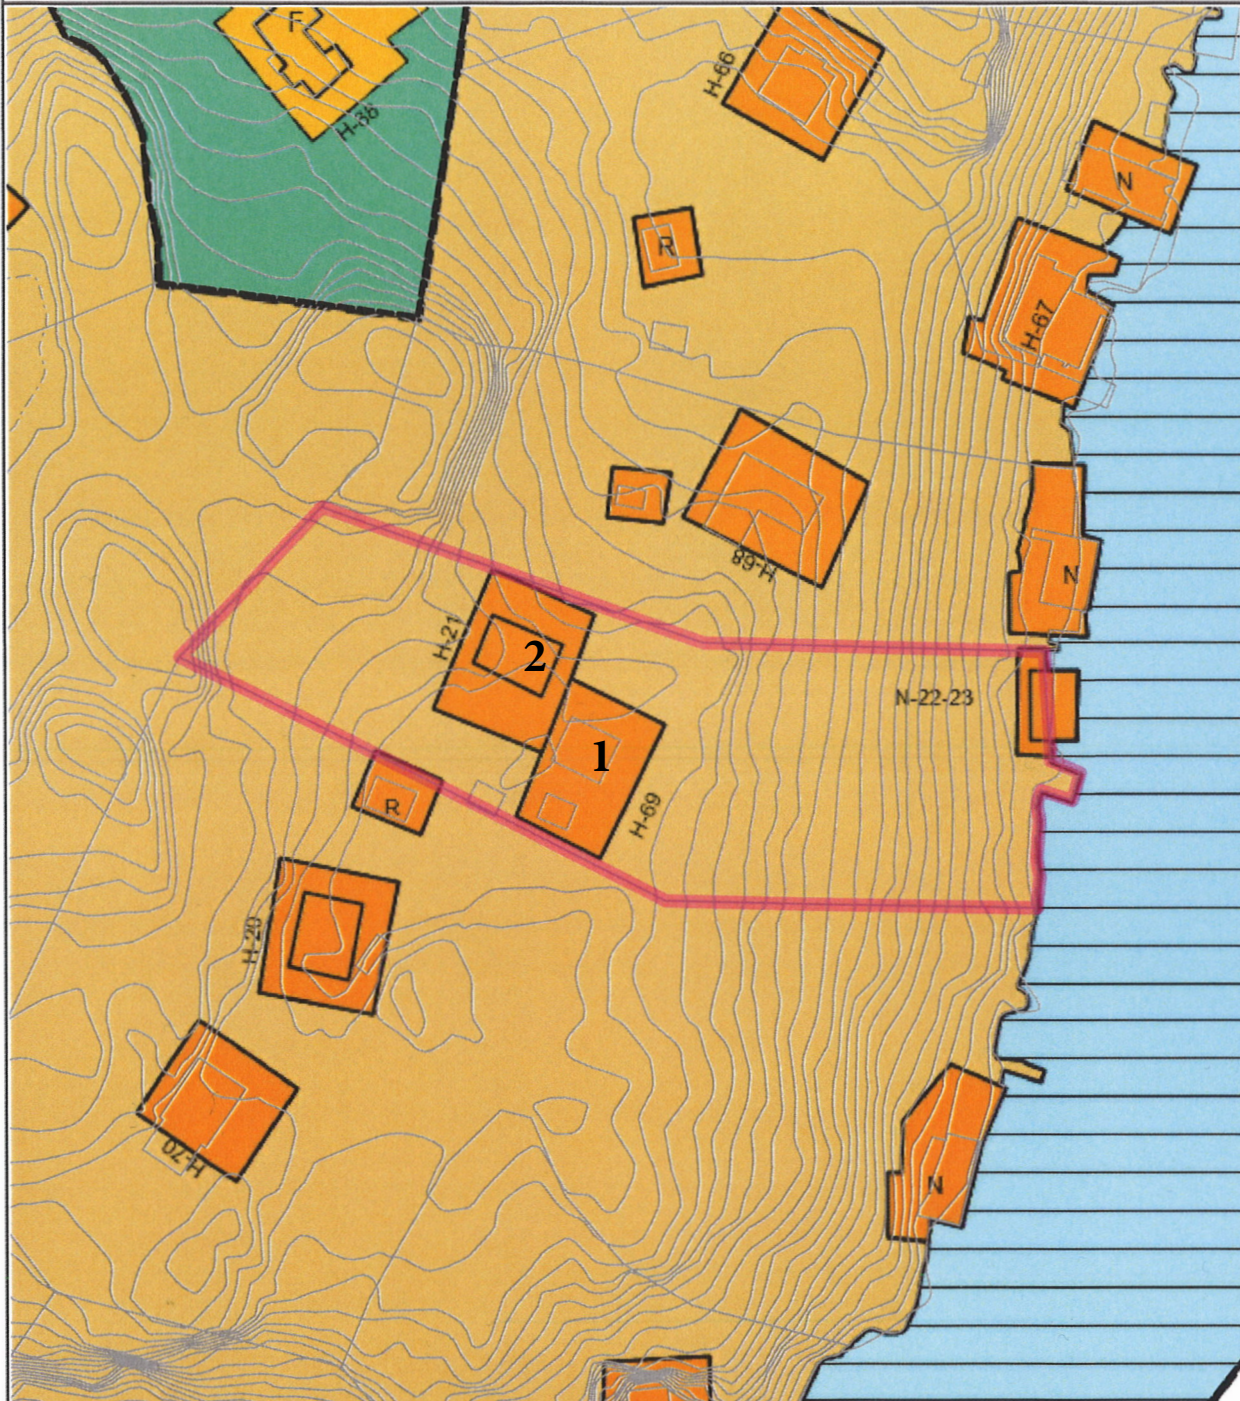

	<b>SITUASJONSKART</b>					
	Eiendom:	Gnr: 49	Bnr: 42	Fnr: 0		Snr: 0
		Adresse: Kjeøy 21, 4373 EGRSUND				
Hj.haver/Fester:						
<b>EIGERSUND KOMMUNE</b>	Dato: 26/11-2020 Sign:				Målestokk 1:1000	

Det tas forbehold om at det kan forekomme feil/mangler på kartet, bla. gjelder dette plandata, eiendomsgrenser, ledninger/kabler, kummer m.m. som i forbindelse med prosjektering/anleggsarbeid må undersøkes nærmere.